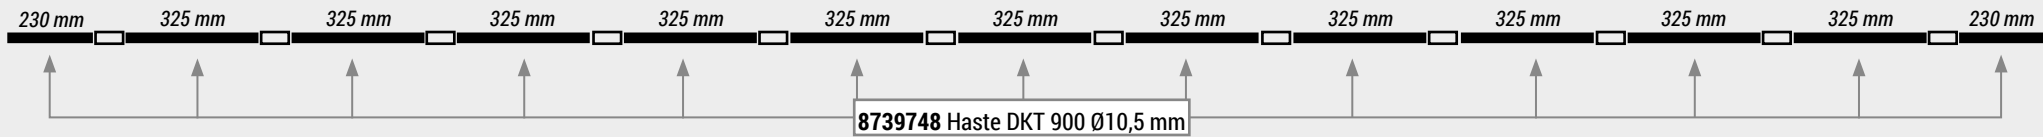

VARETA (24 HASTES)
Ø9 mm

VARETA (10 HASTES)
Comprimento total: 3030 mm - Ø9 mm

VARETA (13 HASTES)
 Comprimento total: 4145 mm - Ø9,5 mm

VARETA (5 HASTES)
 Comprimento total: 1610 mm - Ø10,5 mm

VARETA (11 HASTES)
 Comprimento total: 3360 mm - Ø9,5 mm

VARETA (8 HASTES)
 Comprimento total: 2600 mm - Ø9 mm

VARETA (13 HASTES)
 Comprimento total: 4030 mm - Ø10,5 mm

VARETA (12 HASTES)
 Comprimento total: 3710 mm - Ø10,5 mm

VARETA DKT 900 - Ø10,5 MM
 Comprimento total: 4030 mm