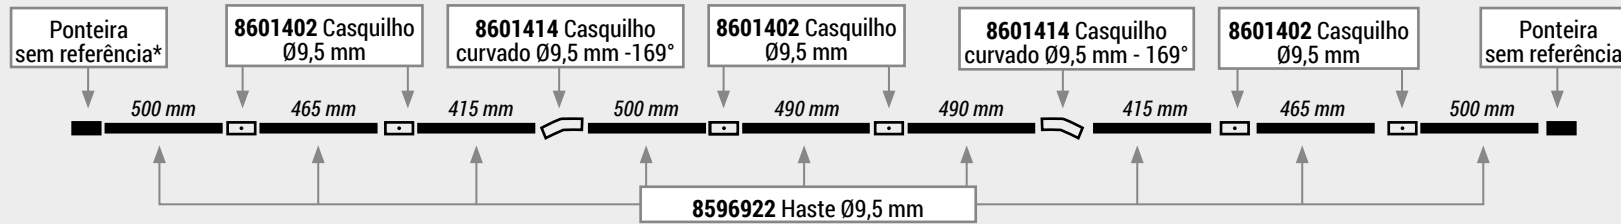

CASQUILHOS 2 DIÂMETROS

REFERÊNCIA DO MODELO	diâmetro 1 (mm)	diâmetro 2 (mm)
8601394	8,5	6,9
8601393	9,5	7,9
8601406	9,5	8,5
8601404	11	9,5
8601405	12,7	11

CASQUILHOS CURVADOS

REFERÊNCIA DO MODELO	diâmetro (mm)	ângulo
8601415	7,9	169°
8601400	8,5	145°
8601414	9,5	169°
8601398	11	169°
8601399	12,7	160°

ATENÇÃO - WARNING

Todas as referências dos modelos das peças sobresselentes foram alteradas desde o manual de reparação de 2019.

As alterações foram realizadas no I Care.

KIT MONTAGEM VARETA ALUMÍNIO

REFERÊNCIA DO MODELO	diâmetro (mm)
8603193	8,3
8603195	9
8603194	9,5

VARETA (9 HASTES)
Comprimento total: 4540 mm

VARETA (3 HASTES)
Comprimento total: 1320 mm

VARETA QUARTO (11 HASTES)
Comprimento total: 5120 mm

VARETA ABA (4 HASTES)
Comprimento total: 1720 mm

VARETA QUARTO (1 HASTE)
Comprimento total: 400 mm

VARETA (24 HASTES)
Ø9 mm

VARETA (10 HASTES)
Comprimento total: 3030 mm - Ø9 mm

VARETA (13 HASTES)
 Comprimento total: 4145 mm - Ø9,5 mm

VARETA (5 HASTES)
 Comprimento total: 1610 mm - Ø10,5 mm

VARETA (11 HASTES)
 Comprimento total: 3360 mm - Ø9,5 mm