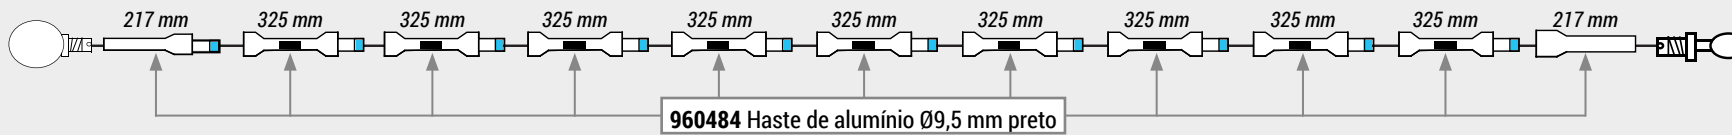

VARETA (24 HASTES)
Ø9 mm

VARETA (10 HASTES)
Comprimento total: 3030 mm - Ø9 mm

VARETA (13 HASTES)
 Comprimento total: 4145 mm - Ø9,5 mm

VARETA (5 HASTES)
 Comprimento total: 1610 mm - Ø10,5 mm

VARETA (11 HASTES)
 Comprimento total: 3360 mm - Ø9,5 mm

VARETA (8 HASTES)
 Comprimento total: 2600 mm - Ø9 mm

VARETA (13 HASTES)
 Comprimento total: 4030 mm - Ø10,5 mm

VARETA (12 HASTES)
 Comprimento total: 3710 mm - Ø10,5 mm

VARETA DKT 900 - Ø10,5 MM
 Comprimento total: 4030 mm