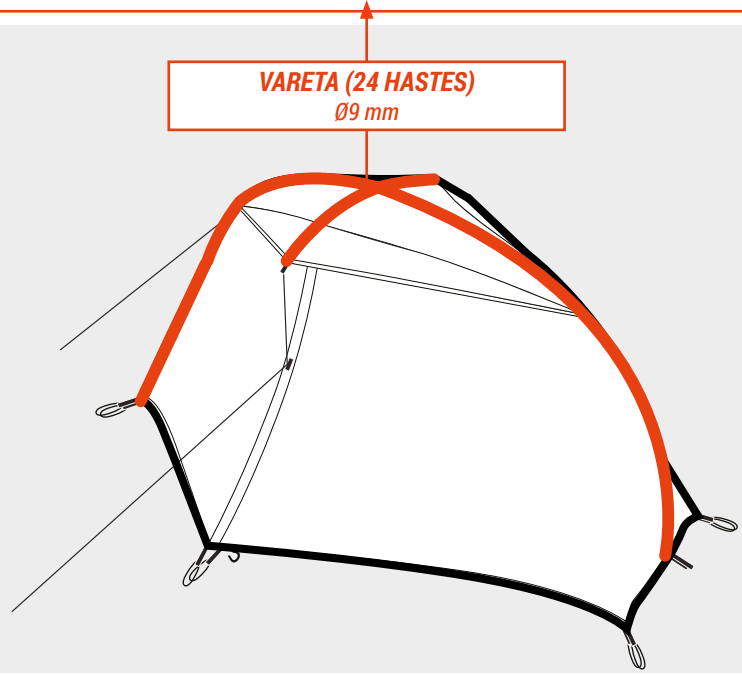

8605691 Armação insuflável air seconds 783 cm

ARMAÇÃO INSUFLÁVEL AIR SECONDS
Comprimento total: 7830 mm

VARETA
Comprimento total: 2730 mm

8601653 Armação insuflável air seconds 1755 cm

ARMAÇÃO INSUFLÁVEL AIR SECONDS
Comprimento total: 16140 mm

ESTACA
Comprimento total: 1840 mm

8589427 Estaca

VARETA (12 HASTES)
 Comprimento total: 3670 mm - Ø8,5 mm

VARETA (5 HASTES)
 Comprimento total: 1315 mm - Ø9,5 mm

960480 Haste de alumínio Ø9 mm preto

8603195 Kit montagem vareta Ø9 mm

VARETA (24 HASTES)
Ø9 mm

VARETA (10 HASTES)
Comprimento total: 3030 mm - Ø9 mm

VARETA (13 HASTES)
 Comprimento total: 4145 mm - Ø9,5 mm

VARETA (5 HASTES)
 Comprimento total: 1610 mm - Ø10,5 mm

VARETA (11 HASTES)
 Comprimento total: 3360 mm - Ø9,5 mm

VARETA (8 HASTES)
 Comprimento total: 2600 mm - Ø9 mm

VARETA (13 HASTES)
 Comprimento total: 4030 mm - Ø10,5 mm

VARETA (12 HASTES)
 Comprimento total: 3710 mm - Ø10,5 mm

VARETA DKT 900 - Ø10,5 MM
 Comprimento total: 4030 mm