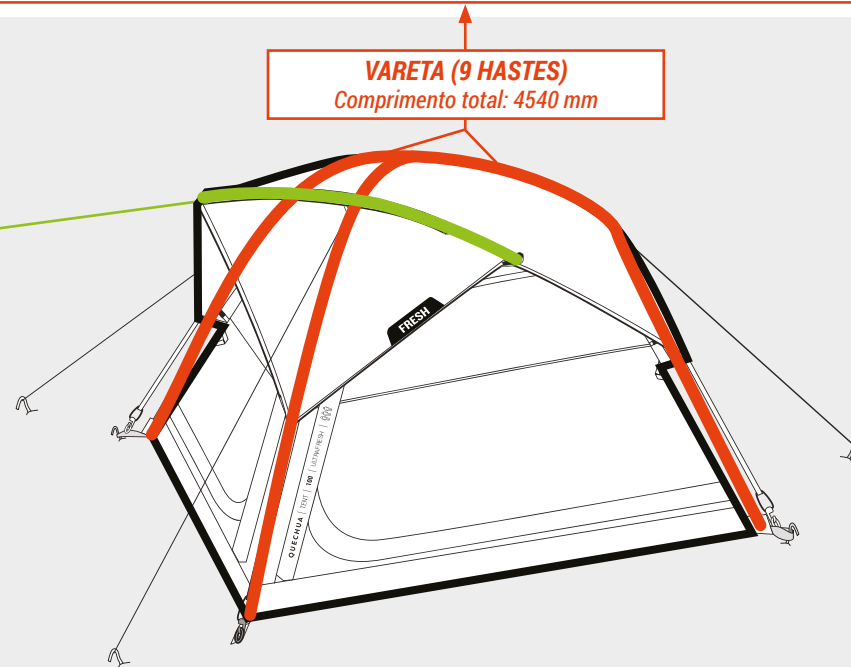

ATENÇÃO - WARNING

Todas as referências dos modelos das peças sobresselentes foram alteradas desde o manual de reparação de 2019.

As alterações foram realizadas no I Care.

KIT MONTAGEM VARETA ALUMÍNIO

REFERÊNCIA DO MODELO	diâmetro (mm)
8603193	8,3
8603195	9
8603194	9,5

VARETA (9 HASTES)
Comprimento total: 4540 mm

VARETA (3 HASTES)
Comprimento total: 1320 mm

VARETA QUARTO (11 HASTES)
Comprimento total: 5120 mm

VARETA ABA (4 HASTES)
Comprimento total: 1720 mm

VARETA QUARTO (1 HASTE)
Comprimento total: 400 mm

400 mm

8596923 Haste Ø11 mm

VARETA SALA (5 HASTES)
Comprimento total: 3090 mm

VARETA SALA (5 HASTES)
Comprimento total: 3090 mm

ESTACA
Comprimento total: 1840 mm

BARRA HORIZONTAL

CONEXÃO

8589427 Estaca

VARETA (24 HASTES)
Ø9 mm

VARETA (10 HASTES)
Comprimento total: 3030 mm - Ø9 mm

VARETA (13 HASTES)
 Comprimento total: 4145 mm - Ø9,5 mm

VARETA (5 HASTES)
 Comprimento total: 1610 mm - Ø10,5 mm

VARETA (11 HASTES)
 Comprimento total: 3360 mm - Ø9,5 mm