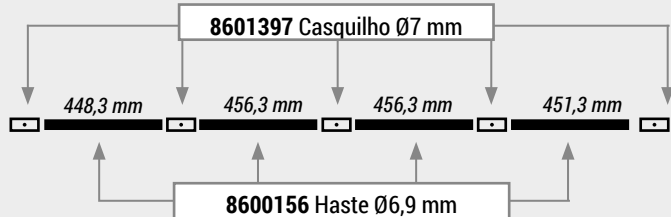

VARETA (9 HASTES)
Comprimento total: 4540 mm

VARETA (3 HASTES)
Comprimento total: 1320 mm

VARETA QUARTO (11 HASTES)
Comprimento total: 5120 mm

VARETA ABA (4 HASTES)
Comprimento total: 1720 mm

VARETA QUARTO (1 HASTE)
Comprimento total: 400 mm

400 mm

8596923 Haste Ø11 mm

VARETA SALA (5 HASTES)
Comprimento total: 3090 mm

VARETA SALA (5 HASTES)
Comprimento total: 3090 mm

ESTACA
Comprimento total: 1840 mm

BARRA HORIZONTAL

CONEXÃO

8589427 Estaca

VARETA (24 HASTES)
Ø9 mm

VARETA (10 HASTES)
Comprimento total: 3030 mm - Ø9 mm

VARETA (13 HASTES)
 Comprimento total: 4145 mm - Ø9,5 mm

VARETA (5 HASTES)
 Comprimento total: 1610 mm - Ø10,5 mm

VARETA (11 HASTES)
 Comprimento total: 3360 mm - Ø9,5 mm

VARETA (8 HASTES)
 Comprimento total: 2600 mm - Ø9 mm

VARETA (13 HASTES)
 Comprimento total: 4030 mm - Ø10,5 mm

VARETA (12 HASTES)
 Comprimento total: 3710 mm - Ø10,5 mm

VARETA DKT 900 - Ø10,5 MM
 Comprimento total: 4030 mm