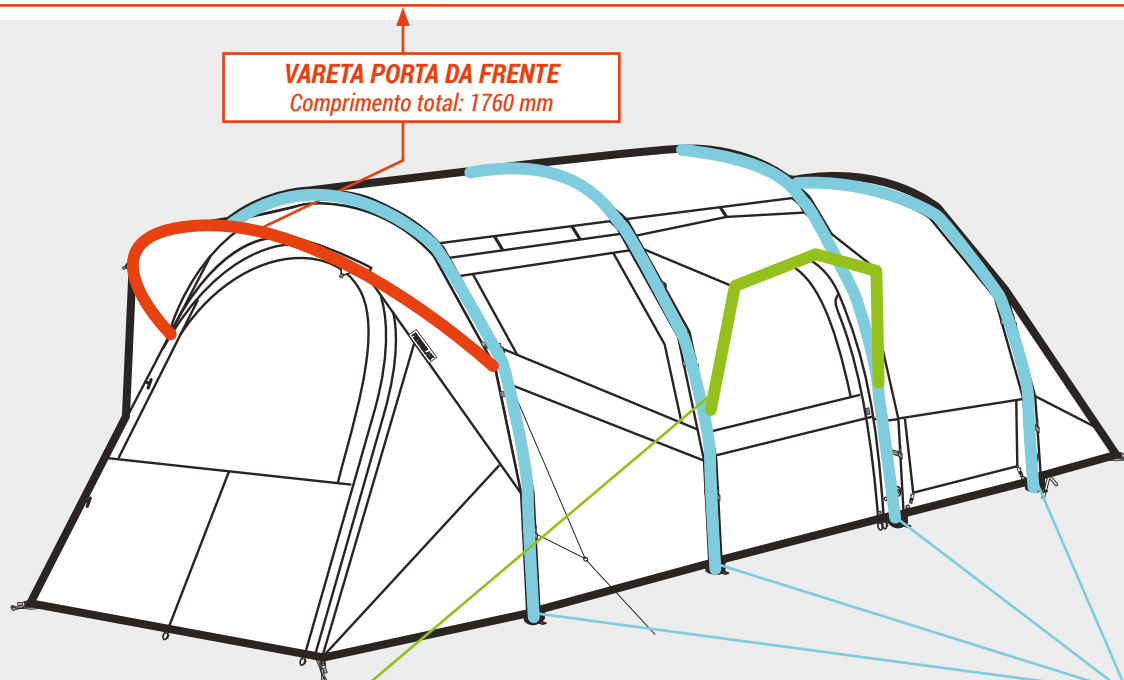

8576891 Kit vareta porta
Air Seconds 5.2 F&B

VARETA PORTA AIR SECONDS 5.2 F&B
Comprimento total: 4150 mm

ARMAÇÃO INSUFLÁVEL AIR SECONDS
Comprimento total: 7040 mm

8600933 Armação insuflável air seconds 704 cm

8731692 Kit Vareta porta da frente Air Seconds 6.3 F&B

VARETA PORTA DA FRENTE
Comprimento total: 1760 mm

VARETA PORTA LATERAL
Comprimento total: 1620 mm

ARMAÇÃO INSUFLÁVEL AIR SECONDS
Comprimento total: 6640 mm

8731693 Kit vareta porta lateral Air Seconds 6.3 F&B

8518797 Armação insuflável air seconds 664 cm

8731693 Kit vareta porta da frente
Air Seconds 6.3 POLI-ALGODÃO

VARETA PORTA DA FRENTE
Comprimento total: 2230 mm

VARETA (24 HASTES)
Ø9 mm

VARETA (10 HASTES)
Comprimento total: 3030 mm - Ø9 mm

VARETA (13 HASTES)
 Comprimento total: 4145 mm - Ø9,5 mm

VARETA (5 HASTES)
 Comprimento total: 1610 mm - Ø10,5 mm

VARETA (11 HASTES)
 Comprimento total: 3360 mm - Ø9,5 mm