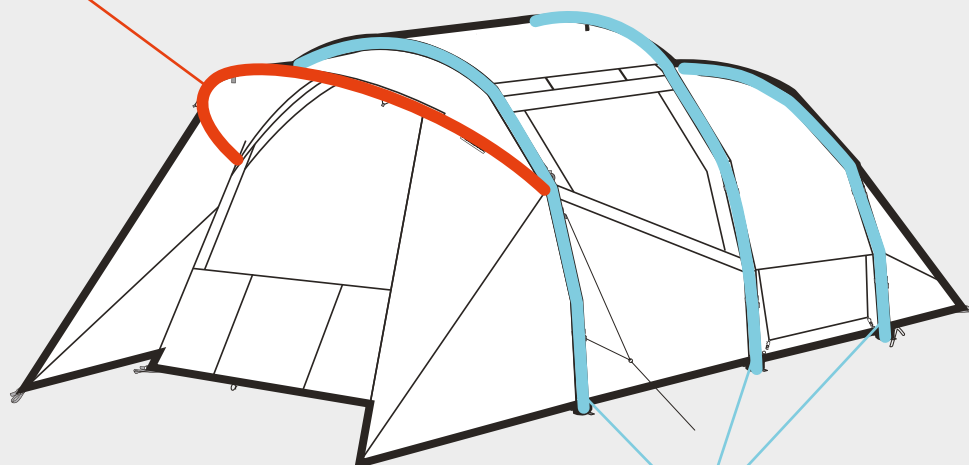

ARMAÇÃO INSUFLÁVEL AIR SECONDS
Comprimento total: 5360 mm

8584985 Armação insuflável air seconds 536 cm

8734134 Kit vareta porta
Air Seconds 4.2 Poli-algodão

VARETA PORTA AIR SECONDS 4.2 POLI-ALGODÃO
Comprimento total: 2920 mm

ARMAÇÃO INSUFLÁVEL AIR SECONDS FRENTE
Comprimento total: 6250 mm

ARMAÇÃO INSUFLÁVEL AIR SECONDS TRASEIRA
Comprimento total: 5710 mm

8767803 Armação insuflável air seconds 625 cm

8767804 Armação insuflável air seconds 571 cm

8576891 Kit vareta porta
Air Seconds 5.2 F&B

VARETA PORTA AIR SECONDS 5.2 F&B
Comprimento total: 4150 mm

ARMAÇÃO INSUFLÁVEL AIR SECONDS
Comprimento total: 7040 mm

8600933 Armação insuflável air seconds 704 cm