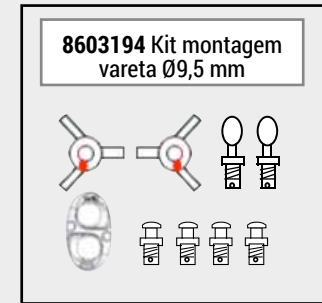

ESTACA
Comprimento total: 1840 mm

8589427 Estaca

VARETA (12 HASTES)
 Comprimento total: 3670 mm - Ø8,5 mm

VARETA (5 HASTES)
 Comprimento total: 1315 mm - Ø9,5 mm

960480 Haste de alumínio Ø9 mm preto

8603195 Kit montagem vareta Ø9 mm

VARETA (24 HASTES)
Ø9 mm

VARETA (10 HASTES)
Comprimento total: 3030 mm - Ø9 mm

VARETA (13 HASTES)
 Comprimento total: 4145 mm - Ø9,5 mm

VARETA (5 HASTES)
 Comprimento total: 1610 mm - Ø10,5 mm

VARETA (11 HASTES)
 Comprimento total: 3360 mm - Ø9,5 mm

VARETA (8 HASTES)
 Comprimento total: 2600 mm - Ø9 mm

VARETA (13 HASTES)
 Comprimento total: 4030 mm - Ø10,5 mm

VARETA (12 HASTES)
 Comprimento total: 3710 mm - Ø10,5 mm

VARETA DKT 900 - Ø10,5 MM
 Comprimento total: 4030 mm