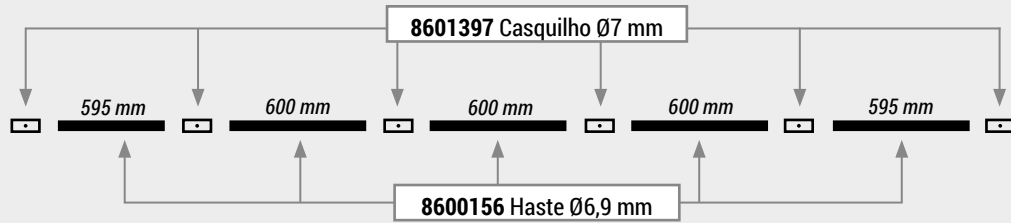

VARETA (9 HASTES)
Comprimento total: 4540 mm

VARETA (3 HASTES)
Comprimento total: 1320 mm

VARETA QUARTO (11 HASTES)
Comprimento total: 5120 mm

VARETA ABA (4 HASTES)
Comprimento total: 1720 mm

VARETA QUARTO (1 HASTE)
Comprimento total: 400 mm

400 mm

8596923 Haste Ø11 mm

VARETA SALA (5 HASTES)
Comprimento total: 3090 mm

VARETA SALA (5 HASTES)
Comprimento total: 3090 mm

ESTACA
Comprimento total: 1840 mm

BARRA HORIZONTAL

CONEXÃO

8589427 Estaca

VARETA (24 HASTES)
Ø9 mm

VARETA (10 HASTES)
Comprimento total: 3030 mm - Ø9 mm

VARETA (13 HASTES)
 Comprimento total: 4145 mm - Ø9,5 mm

VARETA (5 HASTES)
 Comprimento total: 1610 mm - Ø10,5 mm

VARETA (11 HASTES)
 Comprimento total: 3360 mm - Ø9,5 mm

VARETA (8 HASTES)
 Comprimento total: 2600 mm - Ø9 mm

VARETA (13 HASTES)
 Comprimento total: 4030 mm - Ø10,5 mm

VARETA (12 HASTES)
 Comprimento total: 3710 mm - Ø10,5 mm

VARETA DKT 900 - Ø10,5 MM
 Comprimento total: 4030 mm