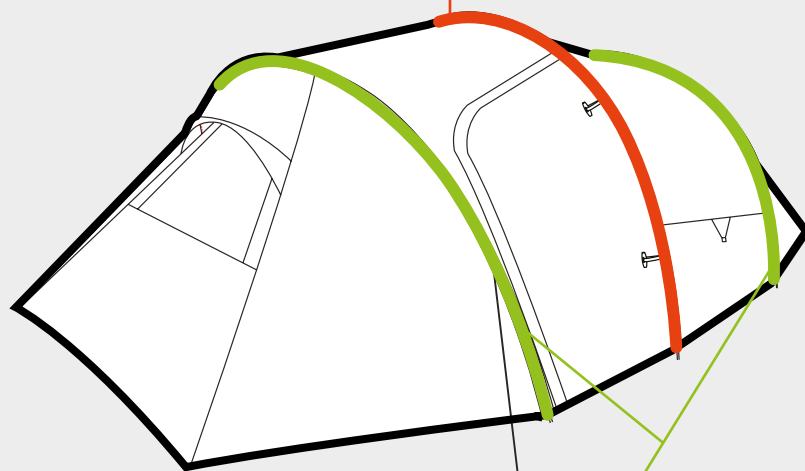

VARETA (24 HASTES)
Ø9 mm

VARETA (10 HASTES)
Comprimento total: 3030 mm - Ø9 mm

VARETA (13 HASTES)
 Comprimento total: 4145 mm - Ø9,5 mm

VARETA (5 HASTES)
 Comprimento total: 1610 mm - Ø10,5 mm

VARETA (11 HASTES)
 Comprimento total: 3360 mm - Ø9,5 mm

VARETA (8 HASTES)
 Comprimento total: 2600 mm - Ø9 mm

VARETA (13 HASTES)
 Comprimento total: 4030 mm - Ø10,5 mm

VARETA (12 HASTES)
 Comprimento total: 3710 mm - Ø10,5 mm

VARETA DKT 900 - Ø10,5 MM
 Comprimento total: 4030 mm