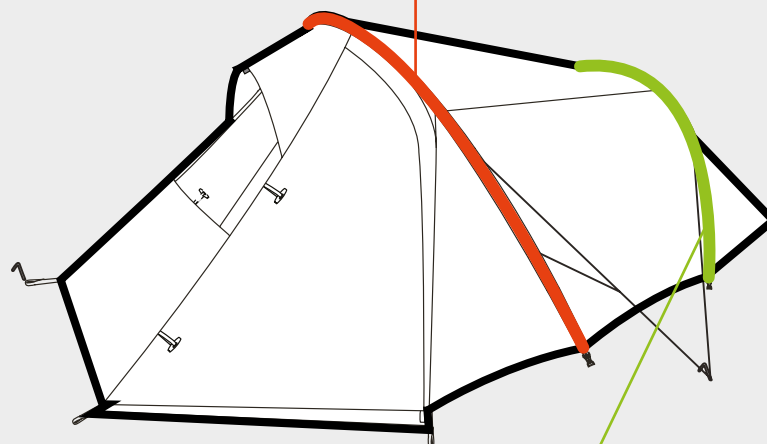

VARETA (24 HASTES)
Ø9 mm

VARETA (10 HASTES)
Comprimento total: 3030 mm - Ø9 mm

VARETA (13 HASTES)
 Comprimento total: 4145 mm - Ø9,5 mm

VARETA (5 HASTES)
 Comprimento total: 1610 mm - Ø10,5 mm

VARETA (11 HASTES)
 Comprimento total: 3360 mm - Ø9,5 mm