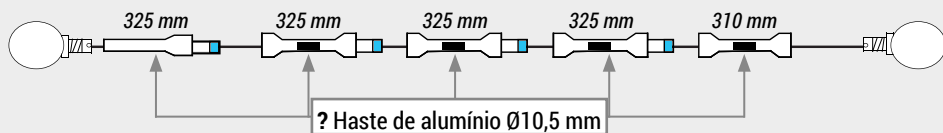

VARETA (24 HASTES)
Ø9 mm

VARETA (10 HASTES)
Comprimento total: 3030 mm - Ø9 mm

VARETA (13 HASTES)
 Comprimento total: 4145 mm - Ø9,5 mm

VARETA (5 HASTES)
 Comprimento total: 1610 mm - Ø10,5 mm

VARETA (11 HASTES)
 Comprimento total: 3360 mm - Ø9,5 mm

VARETA (8 HASTES)
 Comprimento total: 2600 mm - Ø9 mm

VARETA (13 HASTES)
 Comprimento total: 4030 mm - Ø10,5 mm

VARETA (12 HASTES)
 Comprimento total: 3710 mm - Ø10,5 mm

VARETA DKT 900 - Ø10,5 MM
 Comprimento total: 4030 mm