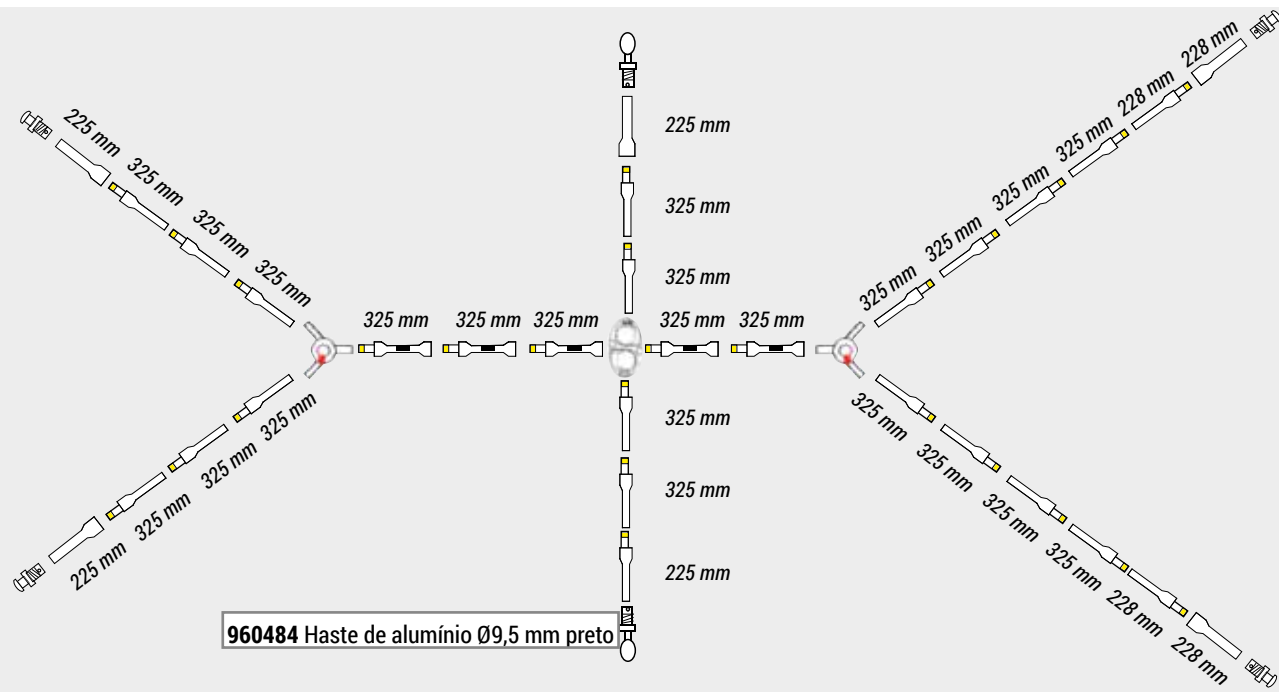

CASQUILHOS 2 DIÂMETROS

REFERÊNCIA DO MODELO	diâmetro 1 (mm)	diâmetro 2 (mm)
8601394	8,5	6,9
8601393	9,5	7,9
8601406	9,5	8,5
8601404	11	9,5
8601405	12,7	11

CASQUILHOS CURVADOS

REFERÊNCIA DO MODELO	diâmetro (mm)	ângulo
8601415	7,9	169°
8601400	8,5	145°
8601414	9,5	169°
8601398	11	169°
8601399	12,7	160°

ESTACA
Comprimento total: 1840 mm

8589427 Estaca

VARETA (12 HASTES)
 Comprimento total: 3670 mm - Ø8,5 mm

VARETA (5 HASTES)
 Comprimento total: 1315 mm - Ø9,5 mm

960480 Haste de alumínio Ø9 mm preto

8603195 Kit montagem vareta Ø9 mm

VARETA (24 HASTES)
Ø9 mm

VARETA (10 HASTES)
Comprimento total: 3030 mm - Ø9 mm

VARETA (13 HASTES)
 Comprimento total: 4145 mm - Ø9,5 mm

VARETA (5 HASTES)
 Comprimento total: 1610 mm - Ø10,5 mm

VARETA (11 HASTES)
 Comprimento total: 3360 mm - Ø9,5 mm

VARETA (8 HASTES)
 Comprimento total: 2600 mm - Ø9 mm

VARETA (13 HASTES)
 Comprimento total: 4030 mm - Ø10,5 mm

VARETA (12 HASTES)
 Comprimento total: 3710 mm - Ø10,5 mm

VARETA DKT 900 - Ø10,5 MM
 Comprimento total: 4030 mm