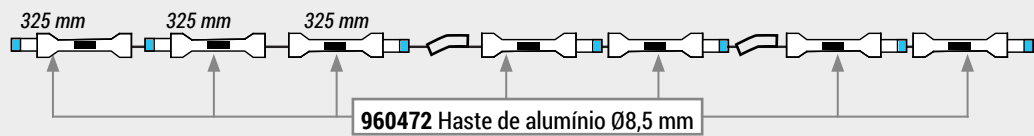

VARETA PORTA LATERAL
Comprimento total: 1840 mm

ARMAÇÃO INSUFLÁVEL AIR SECONDS
Comprimento total: 5710 mm

8731683 Kit vareta porta lateral
Air Seconds 6.3 POLI-ALGODÃO

8767804 Armação insuflável air seconds 5710 cm

8605691 Armação insuflável air seconds 783 cm

ARMAÇÃO INSUFLÁVEL AIR SECONDS
Comprimento total: 7830 mm

VARETA
Comprimento total: 2730 mm

8601653 Armação insuflável air seconds 1755 cm

ARMAÇÃO INSUFLÁVEL AIR SECONDS
Comprimento total: 16140 mm

ESTACA
Comprimento total: 1840 mm

8589427 Estaca

VARETA (12 HASTES)
 Comprimento total: 3670 mm - Ø8,5 mm

VARETA (5 HASTES)
 Comprimento total: 1315 mm - Ø9,5 mm

960480 Haste de alumínio Ø9 mm preto

8603195 Kit montagem vareta Ø9 mm

VARETA (24 HASTES)
Ø9 mm

VARETA (10 HASTES)
Comprimento total: 3030 mm - Ø9 mm

VARETA (13 HASTES)
 Comprimento total: 4145 mm - Ø9,5 mm

VARETA (5 HASTES)
 Comprimento total: 1610 mm - Ø10,5 mm

VARETA (11 HASTES)
 Comprimento total: 3360 mm - Ø9,5 mm