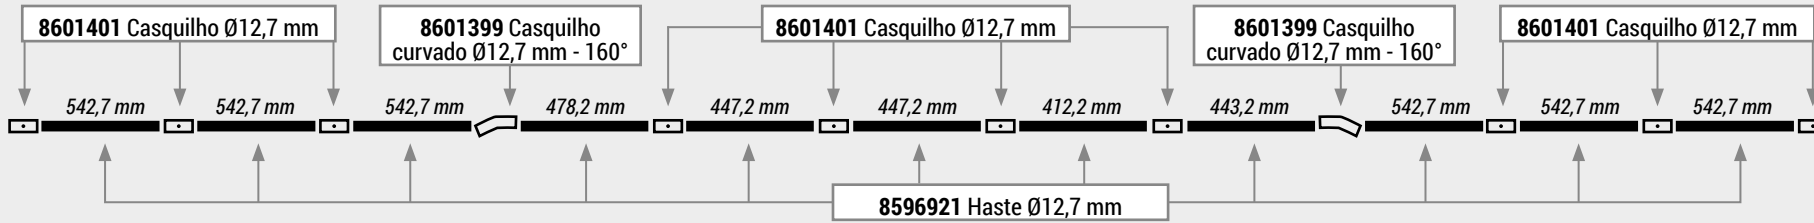

VARETA (9 HASTES)
Comprimento total: 4540 mm

VARETA (3 HASTES)
Comprimento total: 1320 mm

VARETA QUARTO (11 HASTES)
Comprimento total: 5120 mm

VARETA ABA (4 HASTES)
Comprimento total: 1720 mm

VARETA QUARTO (1 HASTE)
Comprimento total: 400 mm

400 mm

8596923 Haste Ø11 mm

VARETA SALA (5 HASTES)
Comprimento total: 3090 mm

VARETA SALA (5 HASTES)
Comprimento total: 3090 mm

ESTACA
Comprimento total: 1840 mm

BARRA HORIZONTAL

CONEXÃO

8589427 Estaca

VARETA (24 HASTES)
Ø9 mm

VARETA (10 HASTES)
Comprimento total: 3030 mm - Ø9 mm

VARETA (13 HASTES)
 Comprimento total: 4145 mm - Ø9,5 mm

VARETA (5 HASTES)
 Comprimento total: 1610 mm - Ø10,5 mm

VARETA (11 HASTES)
 Comprimento total: 3360 mm - Ø9,5 mm

VARETA (8 HASTES)
 Comprimento total: 2600 mm - Ø9 mm

VARETA (13 HASTES)
 Comprimento total: 4030 mm - Ø10,5 mm

VARETA (12 HASTES)
 Comprimento total: 3710 mm - Ø10,5 mm

VARETA DKT 900 - Ø10,5 MM
 Comprimento total: 4030 mm