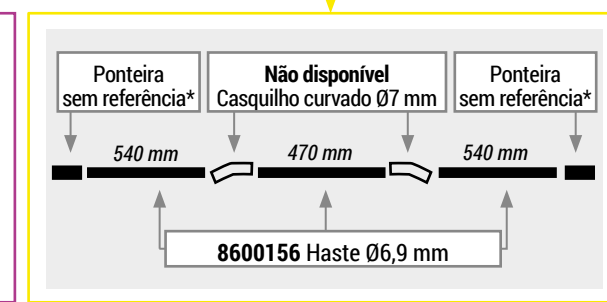

CASQUILHOS 2 DIÂMETROS

REFERÊNCIA DO MODELO	diâmetro 1 (mm)	diâmetro 2 (mm)
8601394	8,5	6,9
8601393	9,5	7,9
8601406	9,5	8,5
8601404	11	9,5
8601405	12,7	11

CASQUILHOS CURVADOS

REFERÊNCIA DO MODELO	diâmetro (mm)	ângulo
8601415	7,9	169°
8601400	8,5	145°
8601414	9,5	169°
8601398	11	169°
8601399	12,7	160°

VARETA (9 HASTES)
Comprimento total: 4540 mm

VARETA (3 HASTES)
Comprimento total: 1320 mm

VARETA QUARTO (11 HASTES)
Comprimento total: 5120 mm

VARETA ABA (4 HASTES)
Comprimento total: 1720 mm

VARETA QUARTO (1 HASTE)
Comprimento total: 400 mm

400 mm

8596923 Haste Ø11 mm

VARETA SALA (5 HASTES)
Comprimento total: 3090 mm

VARETA SALA (5 HASTES)
Comprimento total: 3090 mm

ESTACA
Comprimento total: 1840 mm

BARRA HORIZONTAL

CONEXÃO

8589427 Estaca

VARETA (24 HASTES)
Ø9 mm

VARETA (10 HASTES)
Comprimento total: 3030 mm - Ø9 mm

VARETA (13 HASTES)
 Comprimento total: 4145 mm - Ø9,5 mm

VARETA (5 HASTES)
 Comprimento total: 1610 mm - Ø10,5 mm

VARETA (11 HASTES)
 Comprimento total: 3360 mm - Ø9,5 mm