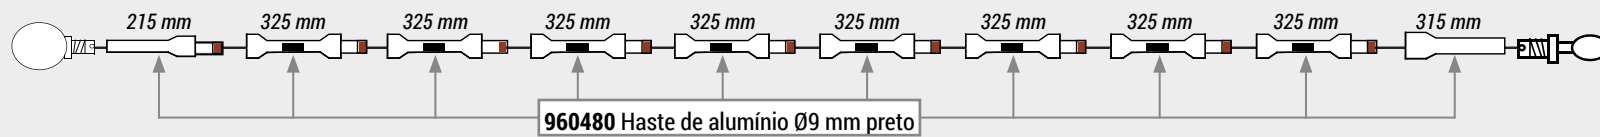

ESTACA
Comprimento total: 1840 mm

8589427 Estaca

VARETA (12 HASTES)
 Comprimento total: 3670 mm - Ø8,5 mm

VARETA (5 HASTES)
 Comprimento total: 1315 mm - Ø9,5 mm

960480 Haste de alumínio Ø9 mm preto

8603195 Kit montagem vareta Ø9 mm

VARETA (24 HASTES)
Ø9 mm

VARETA (10 HASTES)
Comprimento total: 3030 mm - Ø9 mm

VARETA (13 HASTES)
 Comprimento total: 4145 mm - Ø9,5 mm

VARETA (5 HASTES)
 Comprimento total: 1610 mm - Ø10,5 mm

VARETA (11 HASTES)
 Comprimento total: 3360 mm - Ø9,5 mm