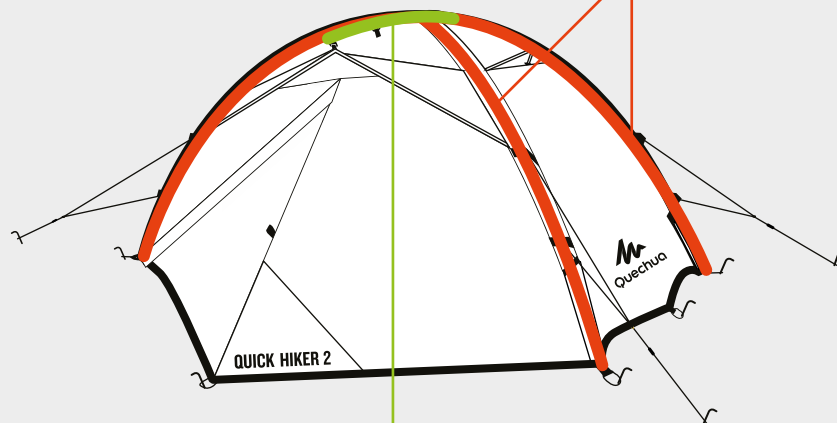

VARETA (12 HASTES)
Comprimento total: 3670 mm - Ø8,5 mm

VARETA (5 HASTES)
Comprimento total: 1315 mm - Ø9,5 mm