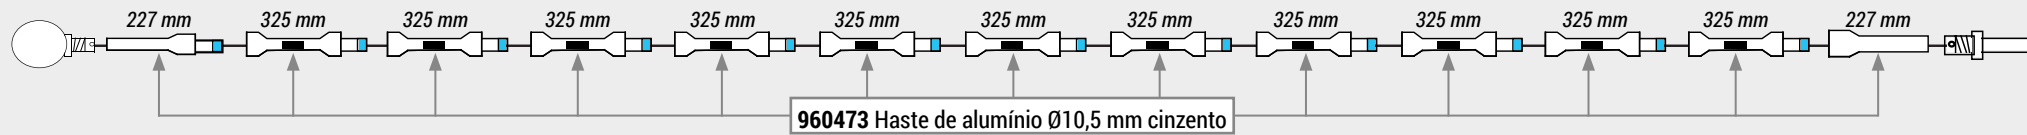

VARETA (24 HASTES)
Ø9 mm

VARETA (10 HASTES)
Comprimento total: 3030 mm - Ø9 mm

VARETA (13 HASTES)
 Comprimento total: 4145 mm - Ø9,5 mm

VARETA (5 HASTES)
 Comprimento total: 1610 mm - Ø10,5 mm

VARETA (11 HASTES)
 Comprimento total: 3360 mm - Ø9,5 mm

VARETA (8 HASTES)
 Comprimento total: 2600 mm - Ø9 mm

VARETA (13 HASTES)
 Comprimento total: 4030 mm - Ø10,5 mm

VARETA (12 HASTES)
 Comprimento total: 3710 mm - Ø10,5 mm

VARETA DKT 900 - Ø10,5 MM
 Comprimento total: 4030 mm