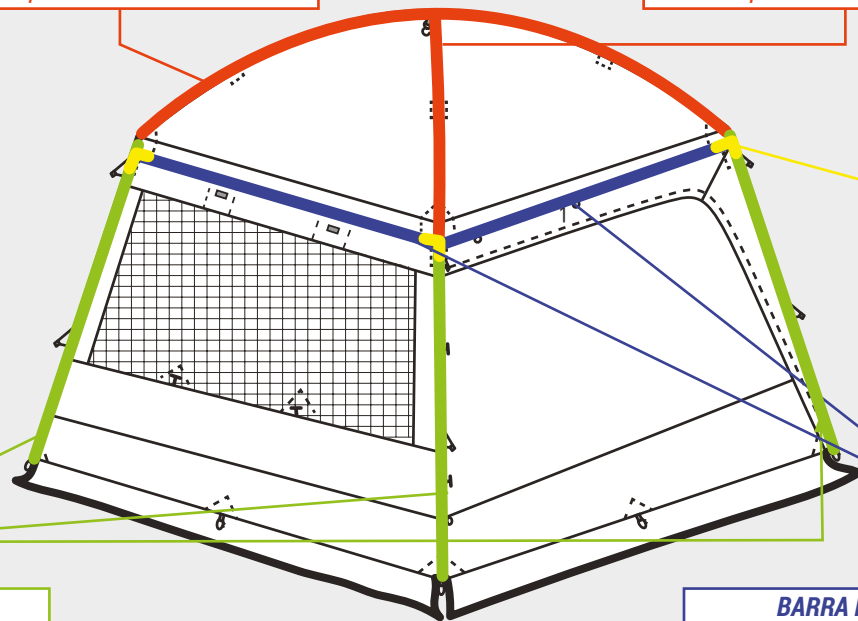

VARETA (9 HASTES)
Comprimento total: 4540 mm

VARETA (3 HASTES)
Comprimento total: 1320 mm

VARETA QUARTO (11 HASTES)
Comprimento total: 5120 mm

VARETA ABA (4 HASTES)
Comprimento total: 1720 mm

VARETA QUARTO (1 HASTE)
Comprimento total: 400 mm

400 mm

8596923 Haste Ø11 mm

VARETA SALA (5 HASTES)
Comprimento total: 3090 mm

VARETA SALA (5 HASTES)
Comprimento total: 3090 mm

ESTACA
Comprimento total: 1840 mm

BARRA HORIZONTAL

CONEXÃO

8589427 Estaca