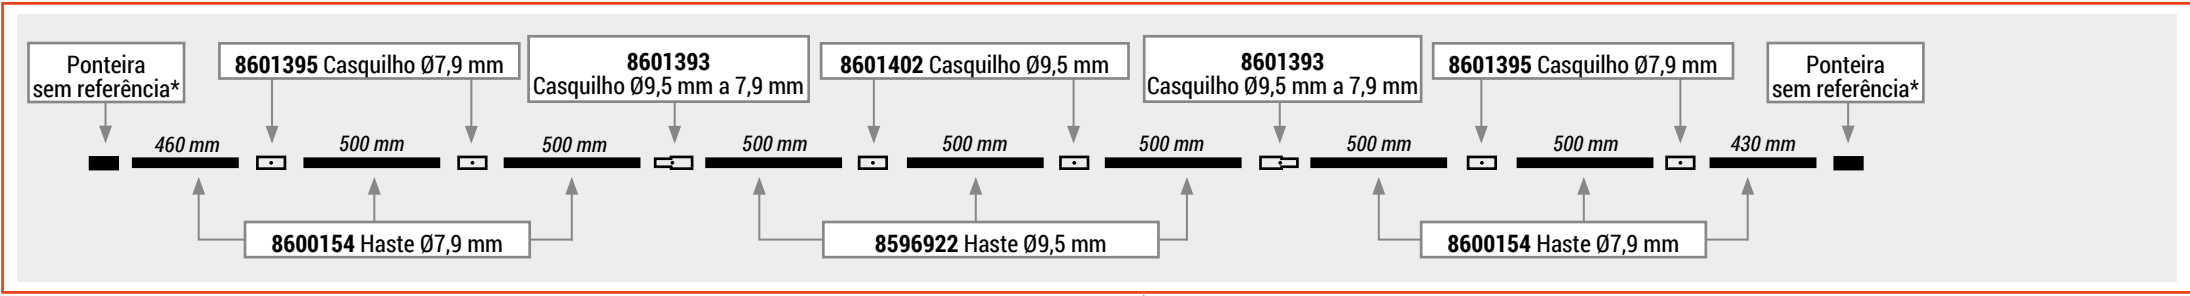

ATENÇÃO - WARNING

Todas as referências dos modelos das peças sobresselentes foram alteradas desde o manual de reparação de 2019.

As alterações foram realizadas no I Care.

KIT MONTAGEM VARETA ALUMÍNIO

REFERÊNCIA DO MODELO	diâmetro (mm)
8603193	8,3
8603195	9
8603194	9,5