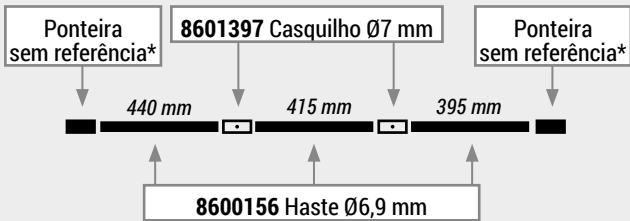

CASQUILHOS 2 DIÂMETROS

REFERÊNCIA DO MODELO	diâmetro 1 (mm)	diâmetro 2 (mm)
8601394	8,5	6,9
8601393	9,5	7,9
8601406	9,5	8,5
8601404	11	9,5
8601405	12,7	11

CASQUILHOS CURVADOS

REFERÊNCIA DO MODELO	diâmetro (mm)	ângulo
8601415	7,9	169°
8601400	8,5	145°
8601414	9,5	169°
8601398	11	169°
8601399	12,7	160°

HASTES DE ALUMÍNIO

REFERÊNCIA DO MODELO	diâmetro (mm)	comprimento (mm)
960477	8,3	preto
8600762	8,5	500
960472	8,5	cinzento
8600757	9	310 vermelho
960480	9	preto
8600761	9,5	310
960469	9,5	cinzento
8600758	9,6	310 vermelho
8600759	10,25	330
8600760	10,5	500
960473	10,5	cinzento
8739748	10,5	preto

ATENÇÃO - WARNING

Todas as referências dos modelos das peças sobresselentes foram alteradas desde o manual de reparação de 2019.

As alterações foram realizadas no I Care.

KIT MONTAGEM VARETA ALUMÍNIO

REFERÊNCIA DO MODELO	diâmetro (mm)
8603193	8,3
8603195	9
8603194	9,5

VARETA (9 HASTES)
Comprimento total: 4540 mm

VARETA (3 HASTES)
Comprimento total: 1320 mm

VARETA QUARTO (11 HASTES)
Comprimento total: 5120 mm

VARETA ABA (4 HASTES)
Comprimento total: 1720 mm

VARETA QUARTO (1 HASTE)
Comprimento total: 400 mm