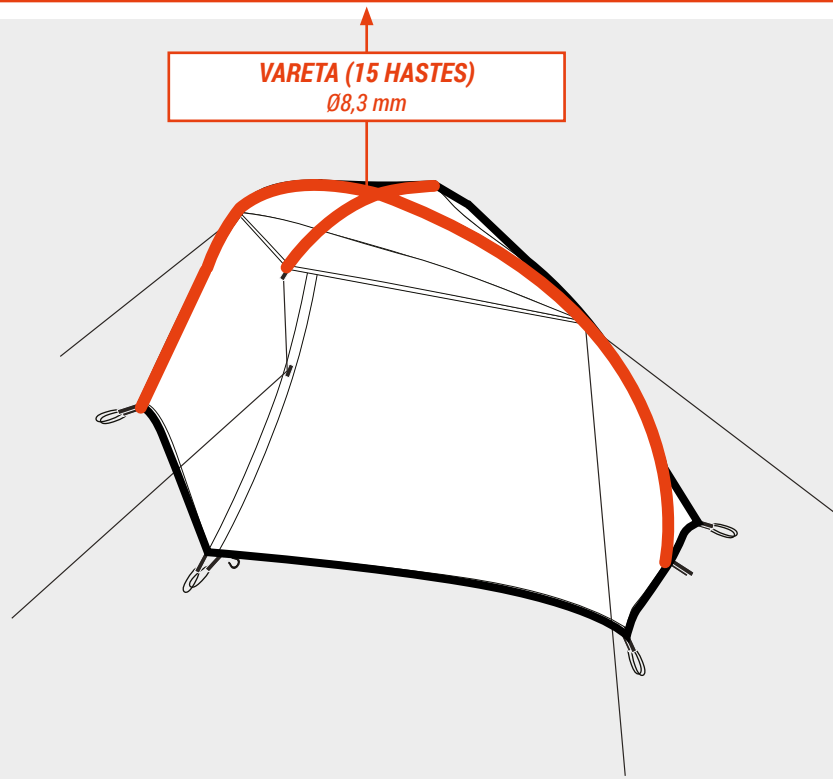

VARETA PORTA LATERAL
Comprimento total: 1840 mm

ARMAÇÃO INSUFLÁVEL AIR SECONDS
Comprimento total: 5710 mm

8731683 Kit vareta porta lateral
Air Seconds 6.3 POLI-ALGODÃO

8767804 Armação insuflável air seconds 5710 cm

8605691 Armação insuflável air seconds 783 cm

ARMAÇÃO INSUFLÁVEL AIR SECONDS
Comprimento total: 7830 mm

VARETA
Comprimento total: 2730 mm

8601653 Armação insuflável air seconds 1755 cm

ARMAÇÃO INSUFLÁVEL AIR SECONDS
Comprimento total: 16140 mm

ESTACA
Comprimento total: 1840 mm

8589427 Estaca

VARETA (12 HASTES)
 Comprimento total: 3670 mm - Ø8,5 mm

VARETA (5 HASTES)
 Comprimento total: 1315 mm - Ø9,5 mm

960480 Haste de alumínio Ø9 mm preto

8603195 Kit montagem vareta Ø9 mm

VARETA (24 HASTES)
Ø9 mm

VARETA (10 HASTES)
Comprimento total: 3030 mm - Ø9 mm

VARETA (13 HASTES)
 Comprimento total: 4145 mm - Ø9,5 mm

VARETA (5 HASTES)
 Comprimento total: 1610 mm - Ø10,5 mm

VARETA (11 HASTES)
 Comprimento total: 3360 mm - Ø9,5 mm