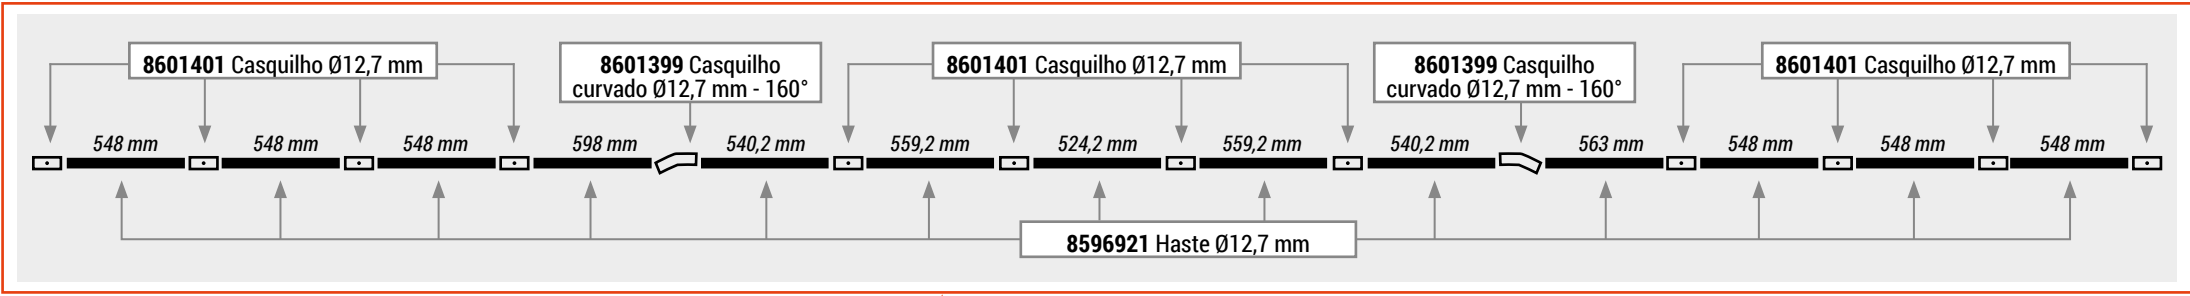

VARETA (9 HASTES)
Comprimento total: 4540 mm

VARETA (3 HASTES)
Comprimento total: 1320 mm

VARETA QUARTO (11 HASTES)
Comprimento total: 5120 mm

VARETA ABA (4 HASTES)
Comprimento total: 1720 mm

VARETA QUARTO (1 HASTE)
Comprimento total: 400 mm

400 mm

8596923 Haste Ø11 mm

VARETA SALA (5 HASTES)
Comprimento total: 3090 mm

VARETA SALA (5 HASTES)
Comprimento total: 3090 mm

ESTACA
Comprimento total: 1840 mm

BARRA HORIZONTAL

CONEXÃO

8589427 Estaca

VARETA (24 HASTES)
Ø9 mm

VARETA (10 HASTES)
Comprimento total: 3030 mm - Ø9 mm

VARETA (13 HASTES)
 Comprimento total: 4145 mm - Ø9,5 mm

VARETA (5 HASTES)
 Comprimento total: 1610 mm - Ø10,5 mm

VARETA (11 HASTES)
 Comprimento total: 3360 mm - Ø9,5 mm

VARETA (8 HASTES)
 Comprimento total: 2600 mm - Ø9 mm

VARETA (13 HASTES)
 Comprimento total: 4030 mm - Ø10,5 mm

VARETA (12 HASTES)
 Comprimento total: 3710 mm - Ø10,5 mm

VARETA DKT 900 - Ø10,5 MM
 Comprimento total: 4030 mm