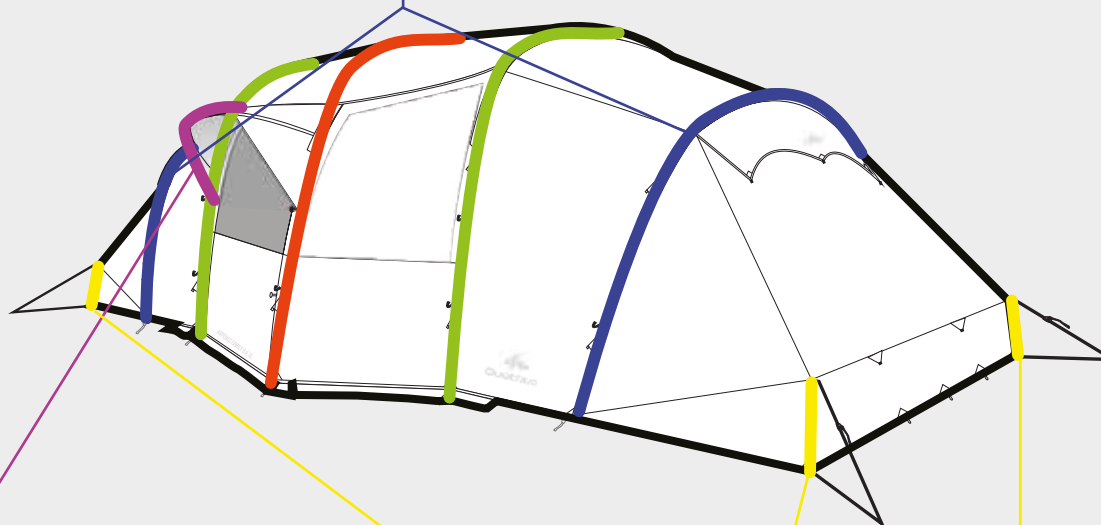

VARETA (9 HASTES)
Comprimento total: 4540 mm

VARETA (3 HASTES)
Comprimento total: 1320 mm

VARETA QUARTO (11 HASTES)
Comprimento total: 5120 mm

VARETA ABA (4 HASTES)
Comprimento total: 1720 mm

VARETA QUARTO (1 HASTE)
Comprimento total: 400 mm

400 mm

8596923 Haste Ø11 mm

VARETA SALA (5 HASTES)
Comprimento total: 3090 mm

VARETA SALA (5 HASTES)
Comprimento total: 3090 mm

ESTACA
Comprimento total: 1840 mm

BARRA HORIZONTAL

CONEXÃO

8589427 Estaca