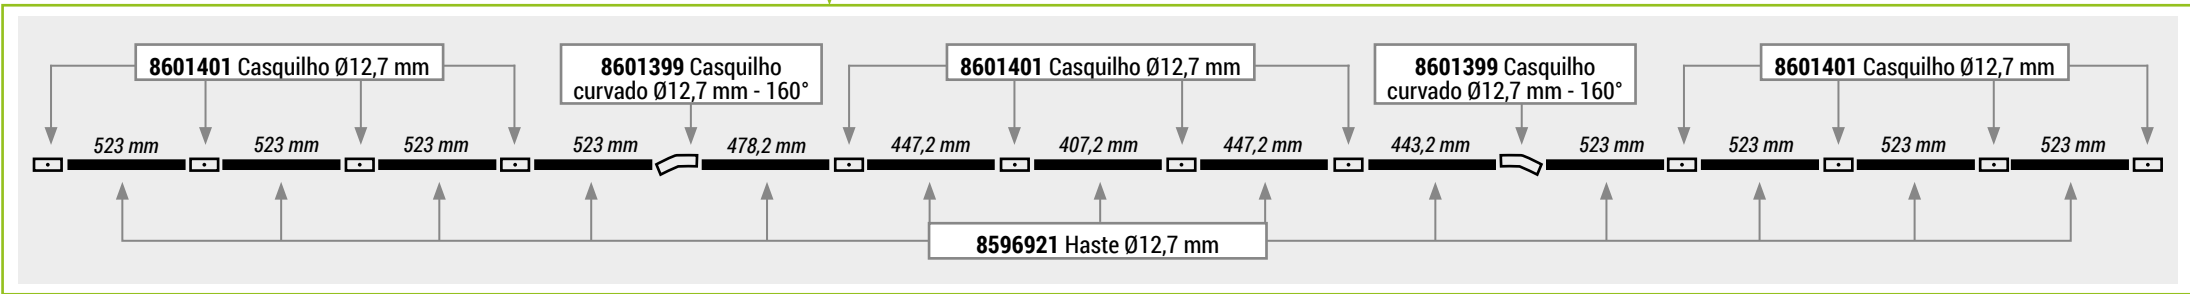

VARETA (9 HASTES)
Comprimento total: 4540 mm

VARETA (3 HASTES)
Comprimento total: 1320 mm

VARETA QUARTO (11 HASTES)
Comprimento total: 5120 mm

VARETA ABA (4 HASTES)
Comprimento total: 1720 mm

VARETA QUARTO (1 HASTE)
Comprimento total: 400 mm

400 mm

8596923 Haste Ø11 mm

VARETA SALA (5 HASTES)
Comprimento total: 3090 mm

VARETA SALA (5 HASTES)
Comprimento total: 3090 mm

ESTACA
Comprimento total: 1840 mm

BARRA HORIZONTAL

CONEXÃO

8589427 Estaca

VARETA (24 HASTES)
Ø9 mm

VARETA (10 HASTES)
Comprimento total: 3030 mm - Ø9 mm

VARETA (13 HASTES)
 Comprimento total: 4145 mm - Ø9,5 mm

VARETA (5 HASTES)
 Comprimento total: 1610 mm - Ø10,5 mm

VARETA (11 HASTES)
 Comprimento total: 3360 mm - Ø9,5 mm

VARETA (8 HASTES)
 Comprimento total: 2600 mm - Ø9 mm

VARETA (13 HASTES)
 Comprimento total: 4030 mm - Ø10,5 mm

VARETA (12 HASTES)
 Comprimento total: 3710 mm - Ø10,5 mm

VARETA DKT 900 - Ø10,5 MM
 Comprimento total: 4030 mm