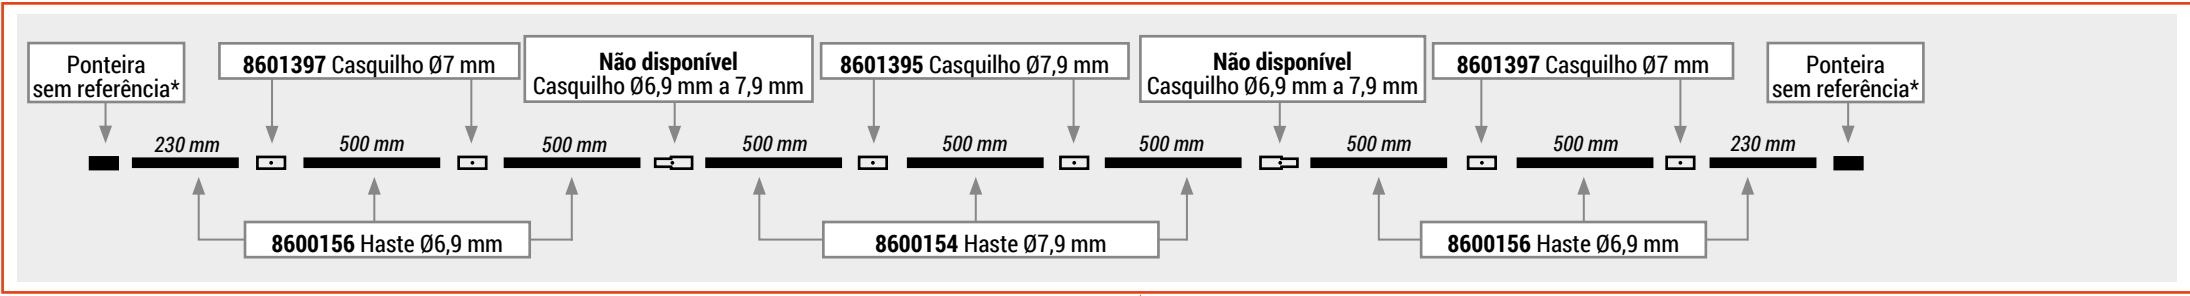

ATENÇÃO - WARNING

Todas as referências dos modelos das peças sobresselentes foram alteradas desde o manual de reparação de 2019.

As alterações foram realizadas no I Care.

KIT MONTAGEM VARETA ALUMÍNIO

REFERÊNCIA DO MODELO	diâmetro (mm)
8603193	8,3
8603195	9
8603194	9,5