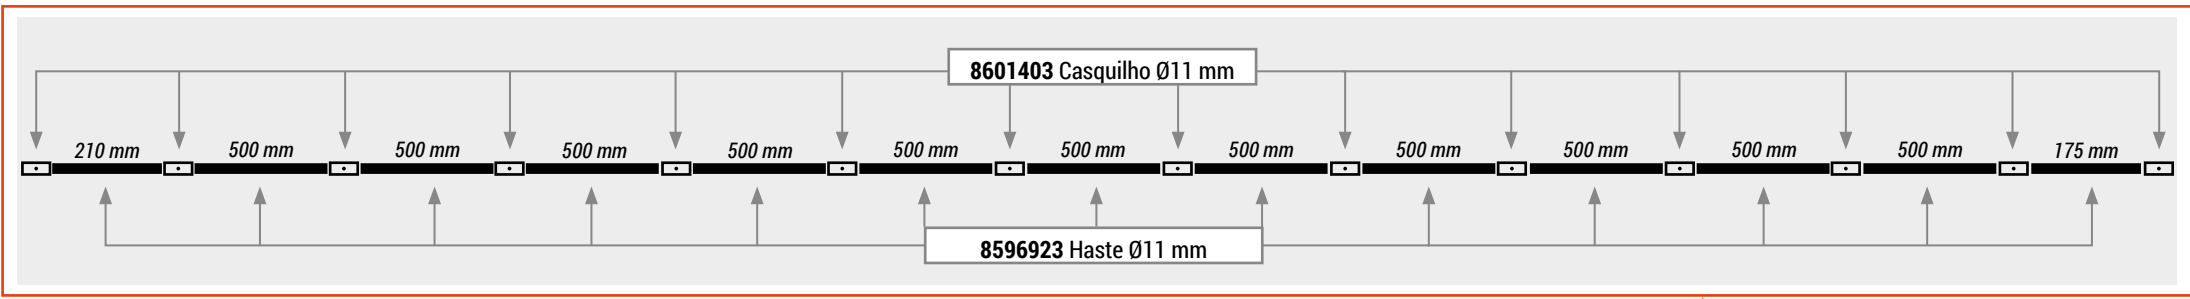

CASQUILHOS 2 DIÂMETROS

REFERÊNCIA DO MODELO	diâmetro 1 (mm)	diâmetro 2 (mm)
8601394	8,5	6,9
8601393	9,5	7,9
8601406	9,5	8,5
8601404	11	9,5
8601405	12,7	11

CASQUILHOS CURVADOS

REFERÊNCIA DO MODELO	diâmetro (mm)	ângulo
8601415	7,9	169°
8601400	8,5	145°
8601414	9,5	169°
8601398	11	169°
8601399	12,7	160°

VARETA (9 HASTES)
Comprimento total: 4540 mm

VARETA (3 HASTES)
Comprimento total: 1320 mm

VARETA QUARTO (11 HASTES)
Comprimento total: 5120 mm

VARETA ABA (4 HASTES)
Comprimento total: 1720 mm

VARETA QUARTO (1 HASTE)
Comprimento total: 400 mm

VARETA (24 HASTES)
Ø9 mm

VARETA (10 HASTES)
Comprimento total: 3030 mm - Ø9 mm

VARETA (13 HASTES)
 Comprimento total: 4145 mm - Ø9,5 mm

VARETA (5 HASTES)
 Comprimento total: 1610 mm - Ø10,5 mm

VARETA (11 HASTES)
 Comprimento total: 3360 mm - Ø9,5 mm

VARETA (8 HASTES)
 Comprimento total: 2600 mm - Ø9 mm

VARETA (13 HASTES)
 Comprimento total: 4030 mm - Ø10,5 mm

VARETA (12 HASTES)
 Comprimento total: 3710 mm - Ø10,5 mm

VARETA DKT 900 - Ø10,5 MM
 Comprimento total: 4030 mm