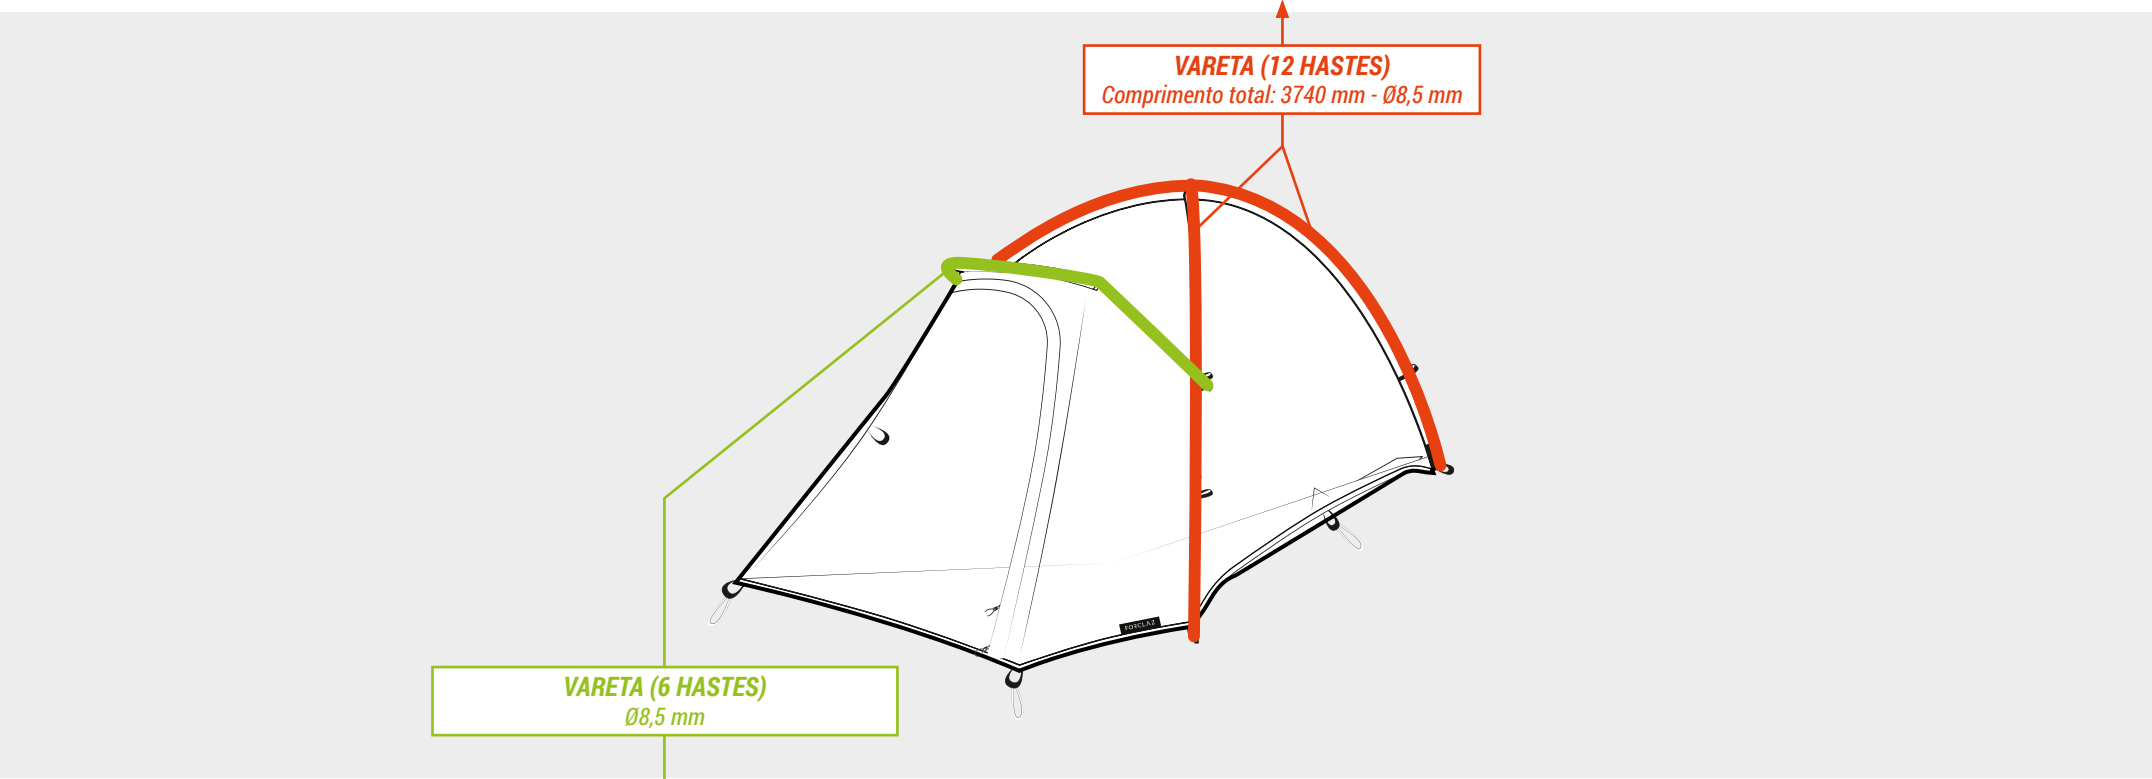

VARETA PORTA LATERAL
Comprimento total: 1840 mm

ARMAÇÃO INSUFLÁVEL AIR SECONDS
Comprimento total: 5710 mm

8731683 Kit vareta porta lateral
Air Seconds 6.3 POLI-ALGODÃO

8767804 Armação insuflável air seconds 5710 cm

8605691 Armação insuflável air seconds 783 cm

ARMAÇÃO INSUFLÁVEL AIR SECONDS
Comprimento total: 7830 mm

VARETA
Comprimento total: 2730 mm

8601653 Armação insuflável air seconds 1755 cm

ARMAÇÃO INSUFLÁVEL AIR SECONDS
Comprimento total: 16140 mm

ESTACA
Comprimento total: 1840 mm

8589427 Estaca

VARETA (12 HASTES)
 Comprimento total: 3670 mm - Ø8,5 mm

VARETA (5 HASTES)
 Comprimento total: 1315 mm - Ø9,5 mm

960480 Haste de alumínio Ø9 mm preto

8603195 Kit montagem vareta Ø9 mm

VARETA (24 HASTES)
Ø9 mm

VARETA (10 HASTES)
Comprimento total: 3030 mm - Ø9 mm

VARETA (13 HASTES)
 Comprimento total: 4145 mm - Ø9,5 mm

VARETA (5 HASTES)
 Comprimento total: 1610 mm - Ø10,5 mm

VARETA (11 HASTES)
 Comprimento total: 3360 mm - Ø9,5 mm