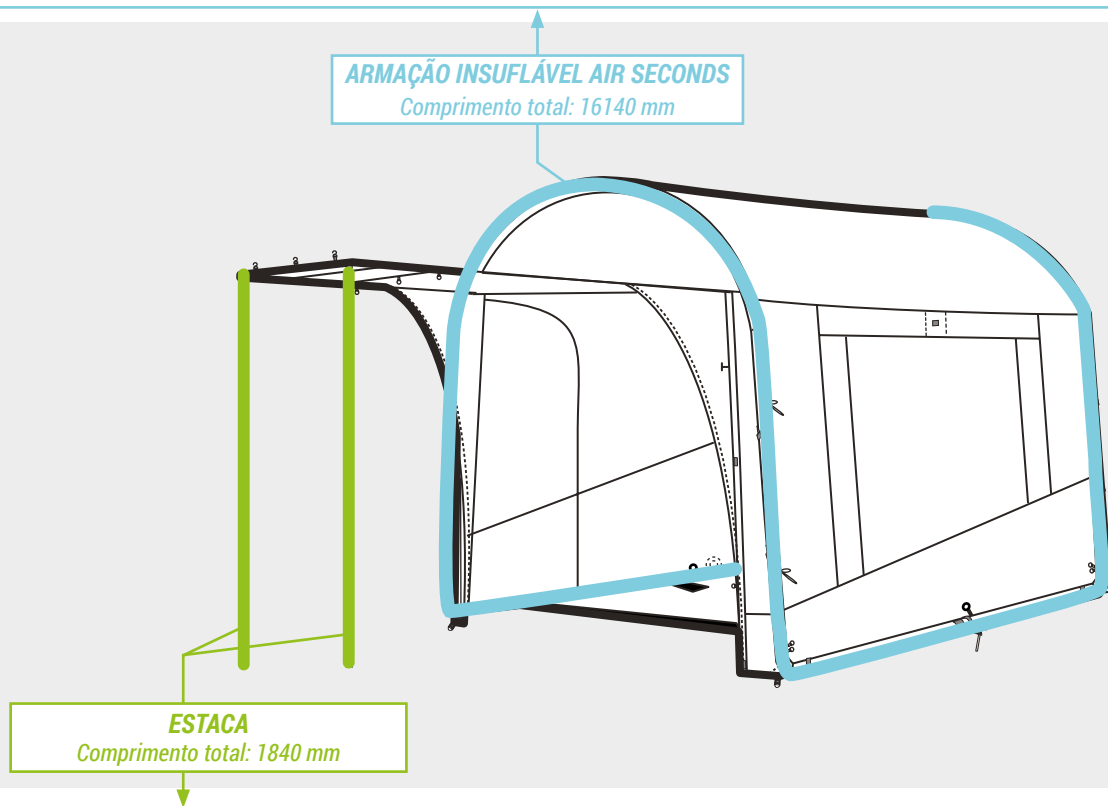

VARETA PORTA LATERAL
Comprimento total: 1840 mm

ARMAÇÃO INSUFLÁVEL AIR SECONDS
Comprimento total: 5710 mm

8731683 Kit vareta porta lateral
Air Seconds 6.3 POLI-ALGODÃO

8767804 Armação insuflável air seconds 5710 cm

8605691 Armação insuflável air seconds 783 cm

ARMAÇÃO INSUFLÁVEL AIR SECONDS
Comprimento total: 7830 mm

VARETA
Comprimento total: 2730 mm

8601653 Armação insuflável air seconds 1755 cm

ARMAÇÃO INSUFLÁVEL AIR SECONDS
Comprimento total: 16140 mm

ESTACA
Comprimento total: 1840 mm

8589427 Estaca

VARETA (12 HASTES)
 Comprimento total: 3670 mm - Ø8,5 mm

VARETA (5 HASTES)
 Comprimento total: 1315 mm - Ø9,5 mm

960480 Haste de alumínio Ø9 mm preto

8603195 Kit montagem vareta Ø9 mm

VARETA (24 HASTES)
Ø9 mm

VARETA (10 HASTES)
Comprimento total: 3030 mm - Ø9 mm

VARETA (13 HASTES)
 Comprimento total: 4145 mm - Ø9,5 mm

VARETA (5 HASTES)
 Comprimento total: 1610 mm - Ø10,5 mm

VARETA (11 HASTES)
 Comprimento total: 3360 mm - Ø9,5 mm