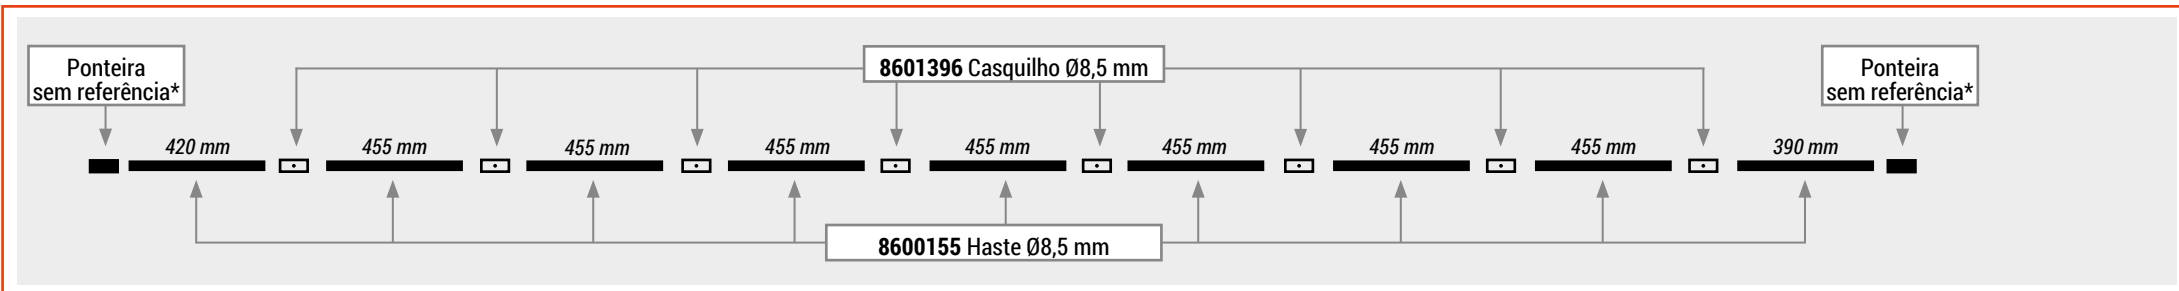

ATENÇÃO - WARNING

Todas as referências dos modelos das peças sobresselentes foram alteradas desde o manual de reparação de 2019.

As alterações foram realizadas no I Care.

KIT MONTAGEM VARETA ALUMÍNIO

REFERÊNCIA DO MODELO	diâmetro (mm)
8603193	8,3
8603195	9
8603194	9,5