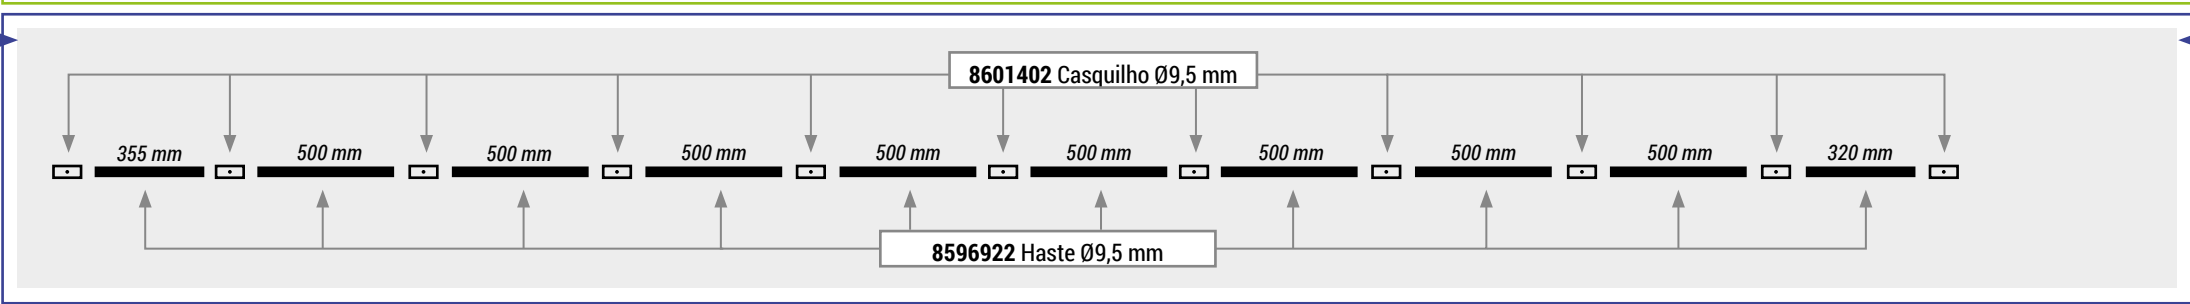

VARETA (9 HASTES)
Comprimento total: 4540 mm

VARETA (3 HASTES)
Comprimento total: 1320 mm

VARETA QUARTO (11 HASTES)
Comprimento total: 5120 mm

VARETA ABA (4 HASTES)
Comprimento total: 1720 mm

VARETA QUARTO (1 HASTE)
Comprimento total: 400 mm

VARETA (24 HASTES)
Ø9 mm

VARETA (10 HASTES)
Comprimento total: 3030 mm - Ø9 mm

VARETA (13 HASTES)
 Comprimento total: 4145 mm - Ø9,5 mm

VARETA (5 HASTES)
 Comprimento total: 1610 mm - Ø10,5 mm

VARETA (11 HASTES)
 Comprimento total: 3360 mm - Ø9,5 mm