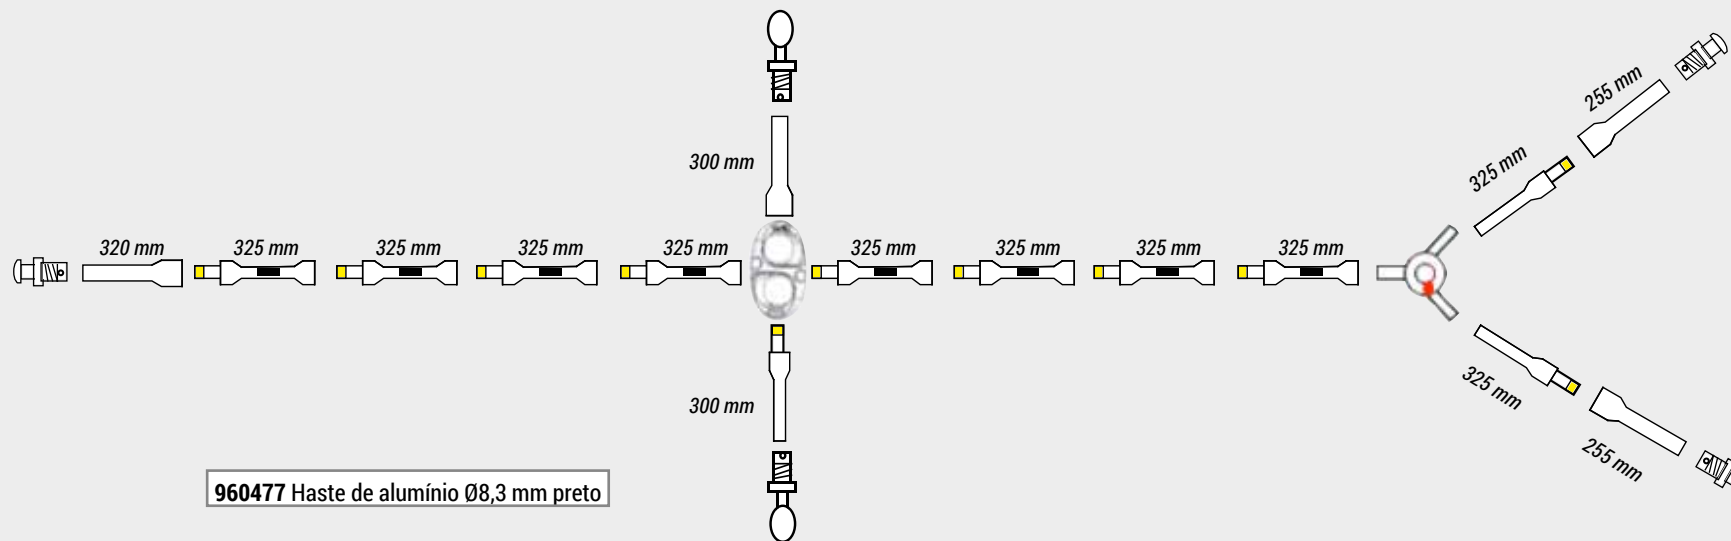

8605691 Armação insuflável air seconds 783 cm

ARMAÇÃO INSUFLÁVEL AIR SECONDS
Comprimento total: 7830 mm

VARETA
Comprimento total: 2730 mm

8601653 Armação insuflável air seconds 1755 cm

ARMAÇÃO INSUFLÁVEL AIR SECONDS
Comprimento total: 16140 mm

ESTACA
Comprimento total: 1840 mm

8589427 Estaca

VARETA (12 HASTES)
 Comprimento total: 3670 mm - Ø8,5 mm

VARETA (5 HASTES)
 Comprimento total: 1315 mm - Ø9,5 mm

960480 Haste de alumínio Ø9 mm preto

8603195 Kit montagem vareta Ø9 mm

VARETA (24 HASTES)
Ø9 mm

VARETA (10 HASTES)
Comprimento total: 3030 mm - Ø9 mm

VARETA (13 HASTES)
 Comprimento total: 4145 mm - Ø9,5 mm

VARETA (5 HASTES)
 Comprimento total: 1610 mm - Ø10,5 mm

VARETA (11 HASTES)
 Comprimento total: 3360 mm - Ø9,5 mm

VARETA (8 HASTES)
 Comprimento total: 2600 mm - Ø9 mm

VARETA (13 HASTES)
 Comprimento total: 4030 mm - Ø10,5 mm

VARETA (12 HASTES)
 Comprimento total: 3710 mm - Ø10,5 mm

VARETA DKT 900 - Ø10,5 MM
 Comprimento total: 4030 mm