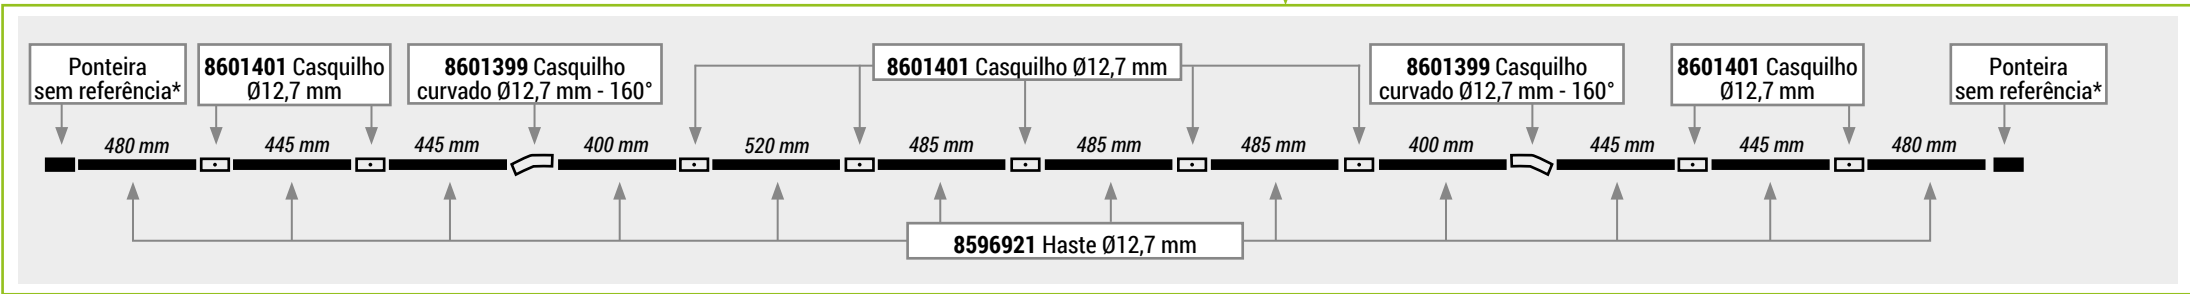

ATENÇÃO - WARNING

Todas as referências dos modelos das peças sobresselentes foram alteradas desde o manual de reparação de 2019.

As alterações foram realizadas no I Care.

KIT MONTAGEM VARETA ALUMÍNIO

REFERÊNCIA DO MODELO	diâmetro (mm)
8603193	8,3
8603195	9
8603194	9,5

VARETA (9 HASTES)
Comprimento total: 4540 mm

VARETA (3 HASTES)
Comprimento total: 1320 mm

VARETA QUARTO (11 HASTES)
Comprimento total: 5120 mm

VARETA ABA (4 HASTES)
Comprimento total: 1720 mm

VARETA QUARTO (1 HASTE)
Comprimento total: 400 mm

400 mm

8596923 Haste Ø11 mm

VARETA SALA (5 HASTES)
Comprimento total: 3090 mm

VARETA SALA (5 HASTES)
Comprimento total: 3090 mm

ESTACA
Comprimento total: 1840 mm

BARRA HORIZONTAL

CONEXÃO

8589427 Estaca

VARETA (24 HASTES)
Ø9 mm

VARETA (10 HASTES)
Comprimento total: 3030 mm - Ø9 mm

VARETA (13 HASTES)
 Comprimento total: 4145 mm - Ø9,5 mm

VARETA (5 HASTES)
 Comprimento total: 1610 mm - Ø10,5 mm

VARETA (11 HASTES)
 Comprimento total: 3360 mm - Ø9,5 mm