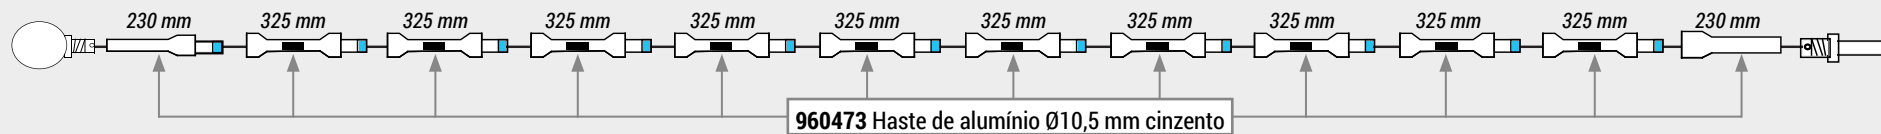

VARETA (24 HASTES)
Ø9 mm

VARETA (10 HASTES)
Comprimento total: 3030 mm - Ø9 mm

VARETA (13 HASTES)
 Comprimento total: 4145 mm - Ø9,5 mm

VARETA (5 HASTES)
 Comprimento total: 1610 mm - Ø10,5 mm

VARETA (11 HASTES)
 Comprimento total: 3360 mm - Ø9,5 mm

VARETA (8 HASTES)
 Comprimento total: 2600 mm - Ø9 mm

VARETA (13 HASTES)
 Comprimento total: 4030 mm - Ø10,5 mm

VARETA (12 HASTES)
 Comprimento total: 3710 mm - Ø10,5 mm

VARETA DKT 900 - Ø10,5 MM
 Comprimento total: 4030 mm