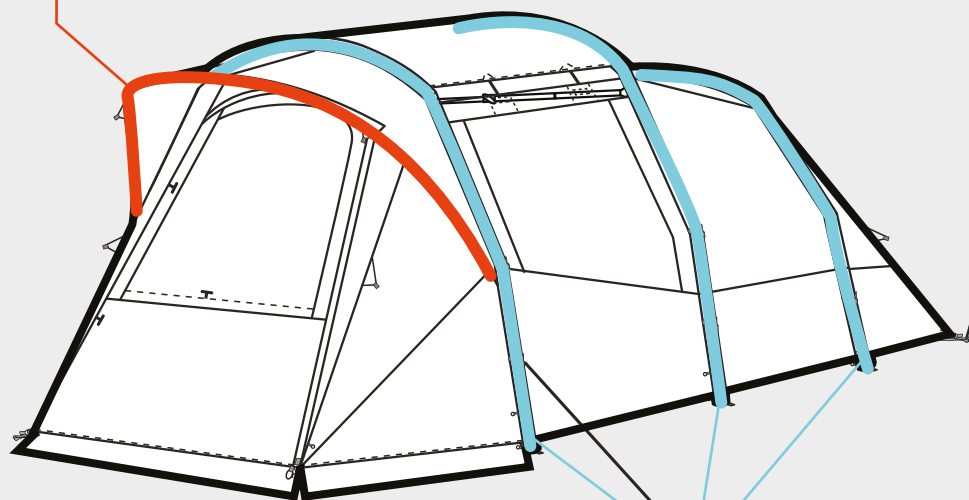

VARETA SEMI-ESTRUTURA

VARETA SEMI-ESTRUTURA

8733655 Semi-estrutura
2 seconds 3P EASY

8734184 Kit vareta porta
Air seconds 4.1 F&B

VARETA PORTA AIR SECONDS 4.1 F&B
Comprimento total: 2920 mm

ARMAÇÃO INSUFLÁVEL AIR SECONDS
Comprimento total: 6040 mm

8602039 Armação insuflável air seconds 604 cm

968710 Kit vareta porta
Air Seconds 4.2 F&B

VARETA PORTA AIR SECONDS 4.2 F&B
Comprimento total: 1760 mm

ARMAÇÃO INSUFLÁVEL AIR SECONDS
Comprimento total: 5360 mm