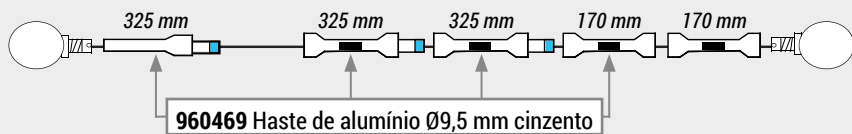

ESTACA
Comprimento total: 1840 mm

8589427 Estaca

VARETA (12 HASTES)
 Comprimento total: 3670 mm - Ø8,5 mm

VARETA (5 HASTES)
 Comprimento total: 1315 mm - Ø9,5 mm

960480 Haste de alumínio Ø9 mm preto

8603195 Kit montagem vareta Ø9 mm

VARETA (24 HASTES)
Ø9 mm

VARETA (10 HASTES)
Comprimento total: 3030 mm - Ø9 mm

VARETA (13 HASTES)
 Comprimento total: 4145 mm - Ø9,5 mm

VARETA (5 HASTES)
 Comprimento total: 1610 mm - Ø10,5 mm

VARETA (11 HASTES)
 Comprimento total: 3360 mm - Ø9,5 mm