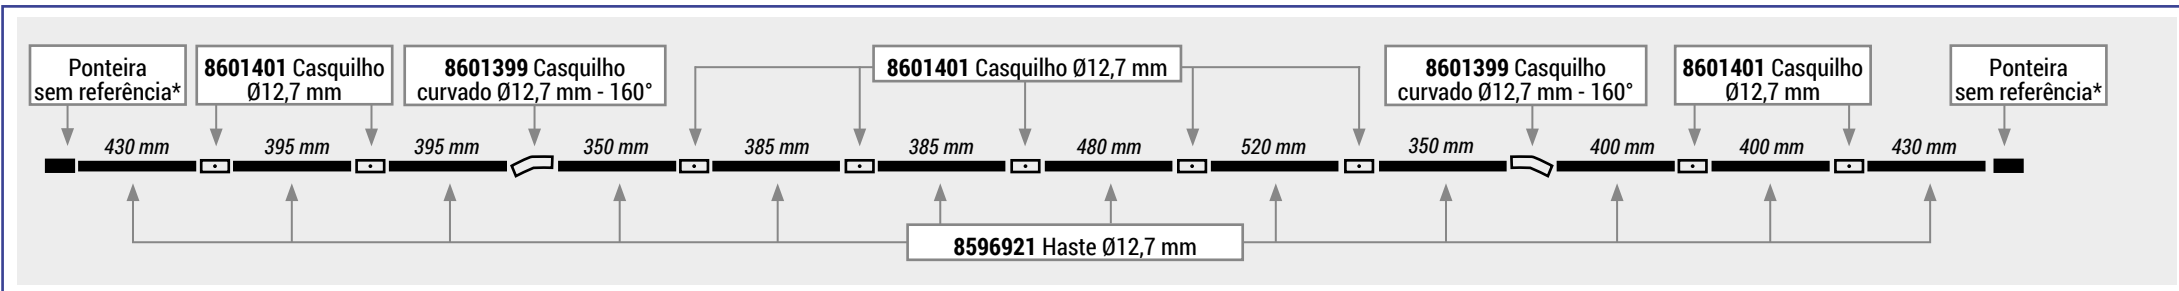

CASQUILHOS 2 DIÂMETROS

REFERÊNCIA DO MODELO	diâmetro 1 (mm)	diâmetro 2 (mm)
8601394	8,5	6,9
8601393	9,5	7,9
8601406	9,5	8,5
8601404	11	9,5
8601405	12,7	11

CASQUILHOS CURVADOS

REFERÊNCIA DO MODELO	diâmetro (mm)	ângulo
8601415	7,9	169°
8601400	8,5	145°
8601414	9,5	169°
8601398	11	169°
8601399	12,7	160°

VARETA (9 HASTES)
Comprimento total: 4540 mm

VARETA (3 HASTES)
Comprimento total: 1320 mm

VARETA QUARTO (11 HASTES)
Comprimento total: 5120 mm

VARETA ABA (4 HASTES)
Comprimento total: 1720 mm

VARETA QUARTO (1 HASTE)
Comprimento total: 400 mm

400 mm

8596923 Haste Ø11 mm

VARETA SALA (5 HASTES)
Comprimento total: 3090 mm

VARETA SALA (5 HASTES)
Comprimento total: 3090 mm

ESTACA
Comprimento total: 1840 mm

BARRA HORIZONTAL

CONEXÃO

8589427 Estaca

VARETA (24 HASTES)
Ø9 mm

VARETA (10 HASTES)
Comprimento total: 3030 mm - Ø9 mm

VARETA (13 HASTES)
 Comprimento total: 4145 mm - Ø9,5 mm

VARETA (5 HASTES)
 Comprimento total: 1610 mm - Ø10,5 mm

VARETA (11 HASTES)
 Comprimento total: 3360 mm - Ø9,5 mm