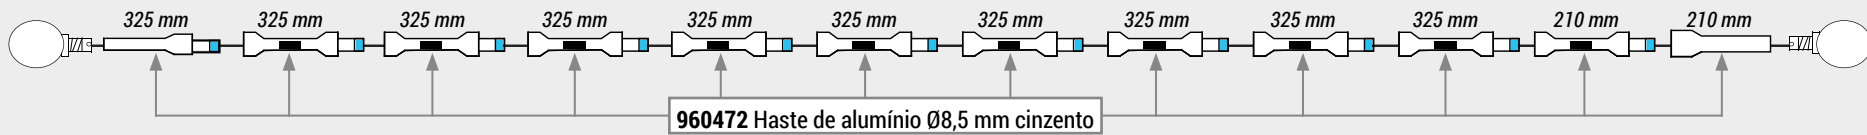

ESTACA
Comprimento total: 1840 mm

8589427 Estaca

VARETA (12 HASTES)
 Comprimento total: 3670 mm - Ø8,5 mm

VARETA (5 HASTES)
 Comprimento total: 1315 mm - Ø9,5 mm

960480 Haste de alumínio Ø9 mm preto

8603195 Kit montagem vareta Ø9 mm

VARETA (24 HASTES)
Ø9 mm

VARETA (10 HASTES)
Comprimento total: 3030 mm - Ø9 mm

VARETA (13 HASTES)
 Comprimento total: 4145 mm - Ø9,5 mm

VARETA (5 HASTES)
 Comprimento total: 1610 mm - Ø10,5 mm

VARETA (11 HASTES)
 Comprimento total: 3360 mm - Ø9,5 mm