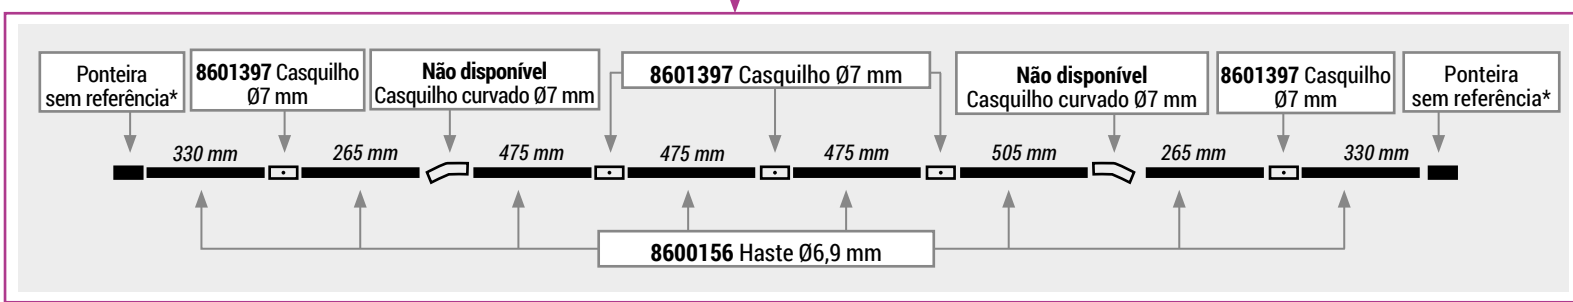

VARETA (9 HASTES)
Comprimento total: 4540 mm

VARETA (3 HASTES)
Comprimento total: 1320 mm

VARETA QUARTO (11 HASTES)
Comprimento total: 5120 mm

VARETA ABA (4 HASTES)
Comprimento total: 1720 mm

VARETA QUARTO (1 HASTE)
Comprimento total: 400 mm

400 mm

8596923 Haste Ø11 mm

VARETA SALA (5 HASTES)
Comprimento total: 3090 mm

VARETA SALA (5 HASTES)
Comprimento total: 3090 mm

ESTACA
Comprimento total: 1840 mm

BARRA HORIZONTAL

CONEXÃO

8589427 Estaca

VARETA (24 HASTES)
Ø9 mm

VARETA (10 HASTES)
Comprimento total: 3030 mm - Ø9 mm

VARETA (13 HASTES)
 Comprimento total: 4145 mm - Ø9,5 mm

VARETA (5 HASTES)
 Comprimento total: 1610 mm - Ø10,5 mm

VARETA (11 HASTES)
 Comprimento total: 3360 mm - Ø9,5 mm