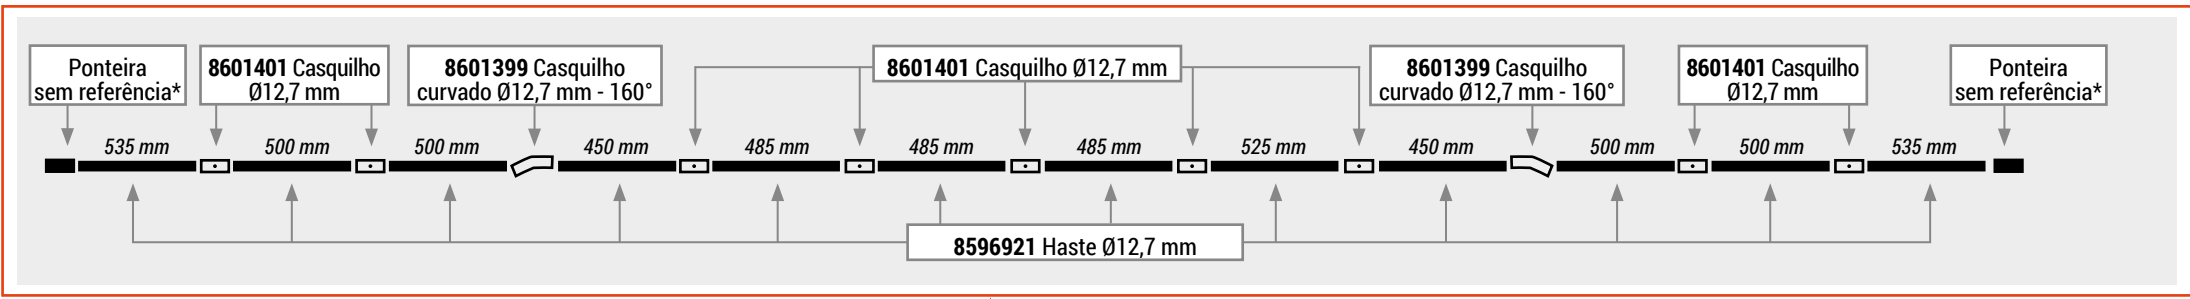

VARETA (9 HASTES)
Comprimento total: 4540 mm

VARETA (3 HASTES)
Comprimento total: 1320 mm

VARETA QUARTO (11 HASTES)
Comprimento total: 5120 mm

VARETA ABA (4 HASTES)
Comprimento total: 1720 mm

VARETA QUARTO (1 HASTE)
Comprimento total: 400 mm

400 mm

8596923 Haste Ø11 mm

VARETA SALA (5 HASTES)
Comprimento total: 3090 mm

VARETA SALA (5 HASTES)
Comprimento total: 3090 mm

ESTACA
Comprimento total: 1840 mm

BARRA HORIZONTAL

CONEXÃO

8589427 Estaca

VARETA (24 HASTES)
Ø9 mm

VARETA (10 HASTES)
Comprimento total: 3030 mm - Ø9 mm

VARETA (13 HASTES)
 Comprimento total: 4145 mm - Ø9,5 mm

VARETA (5 HASTES)
 Comprimento total: 1610 mm - Ø10,5 mm

VARETA (11 HASTES)
 Comprimento total: 3360 mm - Ø9,5 mm