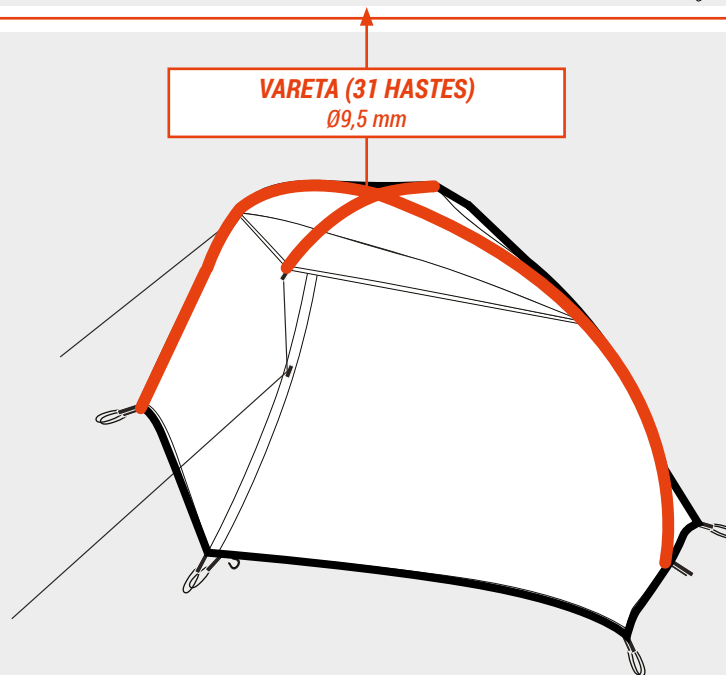

ESTACA
Comprimento total: 1840 mm

8589427 Estaca

VARETA (12 HASTES)
 Comprimento total: 3670 mm - Ø8,5 mm

VARETA (5 HASTES)
 Comprimento total: 1315 mm - Ø9,5 mm

960480 Haste de alumínio Ø9 mm preto

8603195 Kit montagem vareta Ø9 mm

VARETA (24 HASTES)
Ø9 mm

VARETA (10 HASTES)
Comprimento total: 3030 mm - Ø9 mm

VARETA (13 HASTES)
 Comprimento total: 4145 mm - Ø9,5 mm

VARETA (5 HASTES)
 Comprimento total: 1610 mm - Ø10,5 mm

VARETA (11 HASTES)
 Comprimento total: 3360 mm - Ø9,5 mm

VARETA (8 HASTES)
 Comprimento total: 2600 mm - Ø9 mm

VARETA (13 HASTES)
 Comprimento total: 4030 mm - Ø10,5 mm

VARETA (12 HASTES)
 Comprimento total: 3710 mm - Ø10,5 mm

VARETA DKT 900 - Ø10,5 MM
 Comprimento total: 4030 mm