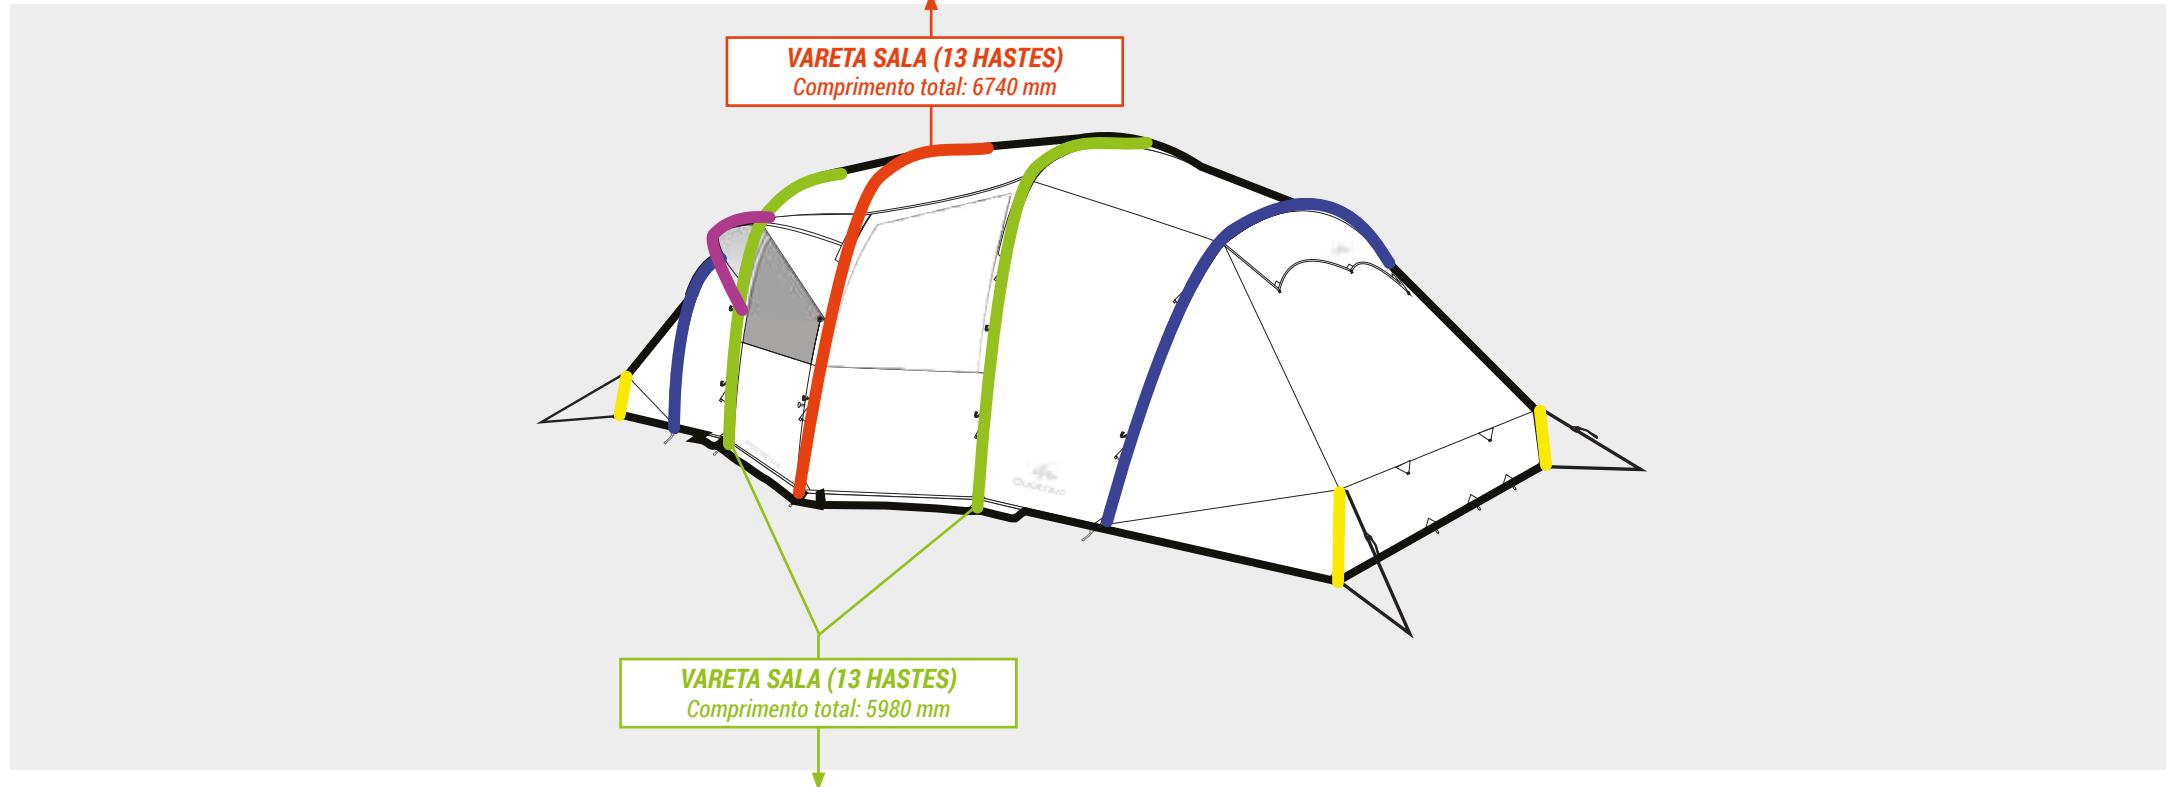

VARETA (9 HASTES)
Comprimento total: 4540 mm

VARETA (3 HASTES)
Comprimento total: 1320 mm

VARETA QUARTO (11 HASTES)
Comprimento total: 5120 mm

VARETA ABA (4 HASTES)
Comprimento total: 1720 mm

VARETA QUARTO (1 HASTE)
Comprimento total: 400 mm