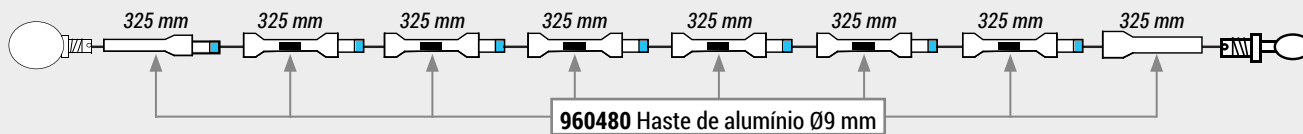

VARETA (24 HASTES)
Ø9 mm

VARETA (10 HASTES)
Comprimento total: 3030 mm - Ø9 mm

VARETA (13 HASTES)
 Comprimento total: 4145 mm - Ø9,5 mm

VARETA (5 HASTES)
 Comprimento total: 1610 mm - Ø10,5 mm

VARETA (11 HASTES)
 Comprimento total: 3360 mm - Ø9,5 mm

VARETA (8 HASTES)
 Comprimento total: 2600 mm - Ø9 mm

VARETA (13 HASTES)
 Comprimento total: 4030 mm - Ø10,5 mm

VARETA (12 HASTES)
 Comprimento total: 3710 mm - Ø10,5 mm

VARETA DKT 900 - Ø10,5 MM
 Comprimento total: 4030 mm