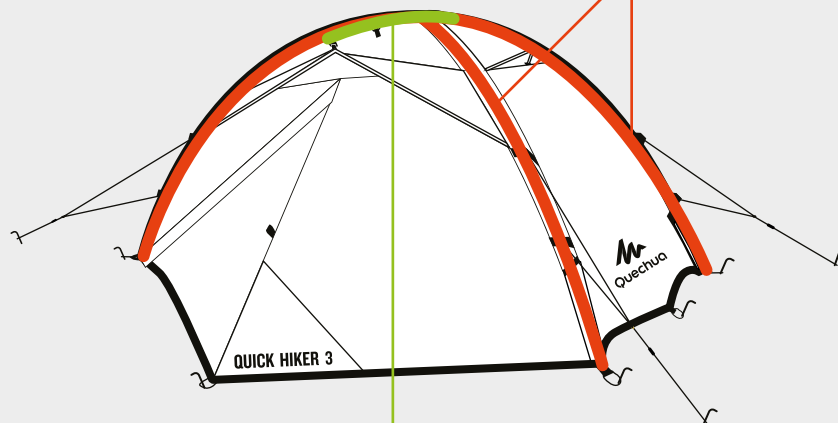

VARETA (24 HASTES)
Ø9 mm

VARETA (10 HASTES)
Comprimento total: 3030 mm - Ø9 mm

VARETA (13 HASTES)
 Comprimento total: 4145 mm - Ø9,5 mm

VARETA (5 HASTES)
 Comprimento total: 1610 mm - Ø10,5 mm

VARETA (11 HASTES)
 Comprimento total: 3360 mm - Ø9,5 mm