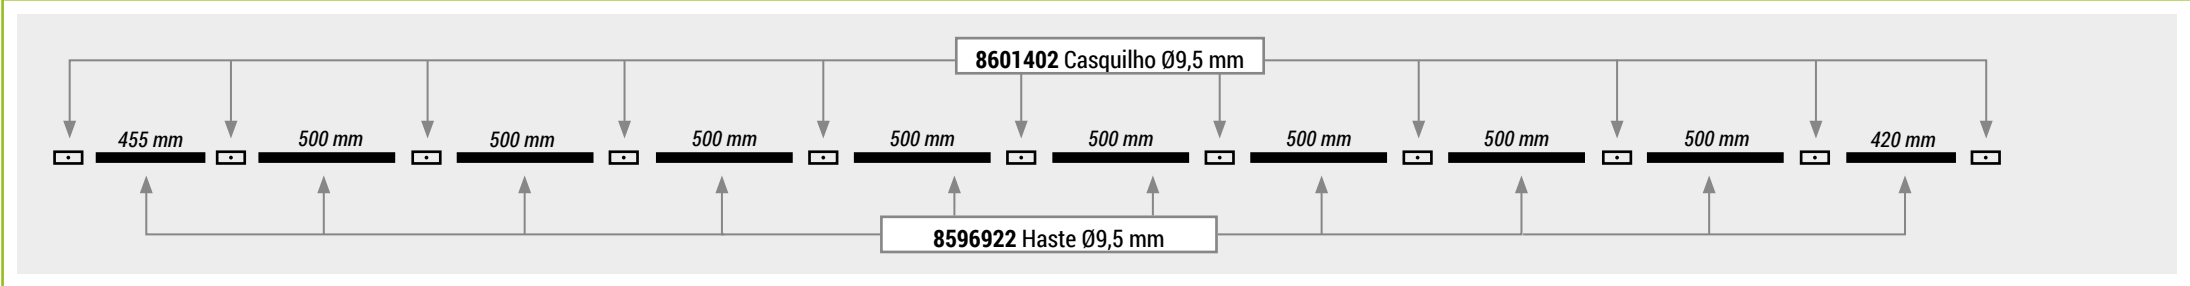

CASQUILHOS 2 DIÂMETROS

REFERÊNCIA DO MODELO	diâmetro 1 (mm)	diâmetro 2 (mm)
8601394	8,5	6,9
8601393	9,5	7,9
8601406	9,5	8,5
8601404	11	9,5
8601405	12,7	11

CASQUILHOS CURVADOS

REFERÊNCIA DO MODELO	diâmetro (mm)	ângulo
8601415	7,9	169°
8601400	8,5	145°
8601414	9,5	169°
8601398	11	169°
8601399	12,7	160°

VARETA (9 HASTES)
Comprimento total: 4540 mm

VARETA (3 HASTES)
Comprimento total: 1320 mm

VARETA QUARTO (11 HASTES)
Comprimento total: 5120 mm

VARETA ABA (4 HASTES)
Comprimento total: 1720 mm

VARETA QUARTO (1 HASTE)
Comprimento total: 400 mm

VARETA (24 HASTES)
Ø9 mm

VARETA (10 HASTES)
Comprimento total: 3030 mm - Ø9 mm

VARETA (13 HASTES)
 Comprimento total: 4145 mm - Ø9,5 mm

VARETA (5 HASTES)
 Comprimento total: 1610 mm - Ø10,5 mm

VARETA (11 HASTES)
 Comprimento total: 3360 mm - Ø9,5 mm

VARETA (8 HASTES)
 Comprimento total: 2600 mm - Ø9 mm

VARETA (13 HASTES)
 Comprimento total: 4030 mm - Ø10,5 mm

VARETA (12 HASTES)
 Comprimento total: 3710 mm - Ø10,5 mm

VARETA DKT 900 - Ø10,5 MM
 Comprimento total: 4030 mm