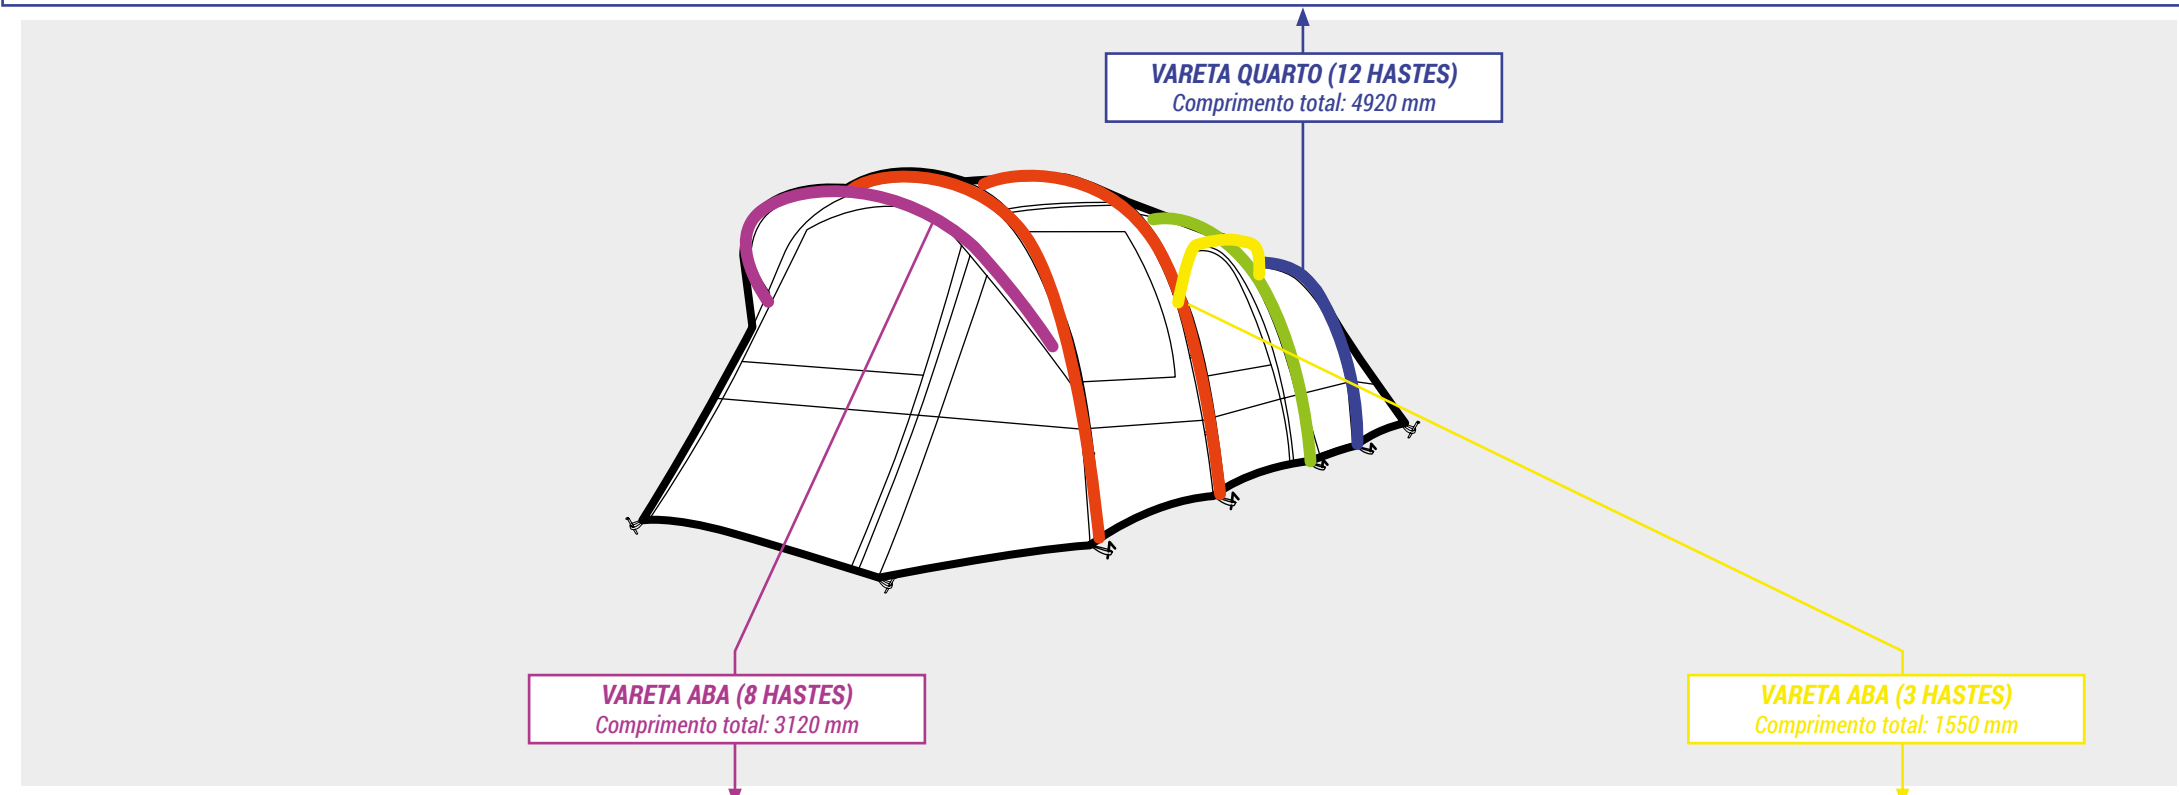

VARETA (9 HASTES)
Comprimento total: 4540 mm

VARETA (3 HASTES)
Comprimento total: 1320 mm

VARETA QUARTO (11 HASTES)
Comprimento total: 5120 mm

VARETA ABA (4 HASTES)
Comprimento total: 1720 mm

VARETA QUARTO (1 HASTE)
Comprimento total: 400 mm

8584992 Barra horizontal

8589441 Peça de conexão

8576883 Semi-estrutura
2 seconds 2P EASY

VARETA SEMI-ESTRUTURA

VARETA SEMI-ESTRUTURA

8618973 Elemento Estrutura
2 seconds 2P EASY

8733655 Semi-estrutura
2 seconds 3P EASY