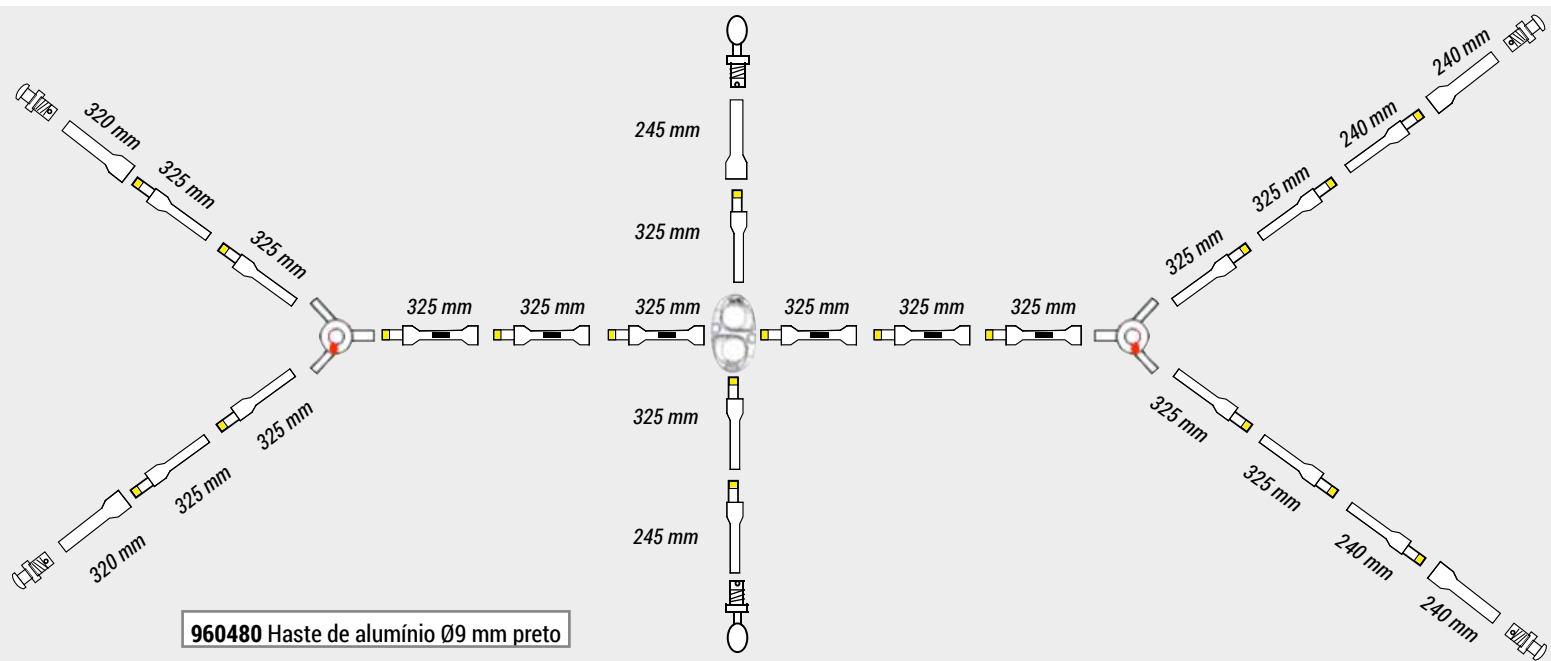

8605691 Armação insuflável air seconds 783 cm

ARMAÇÃO INSUFLÁVEL AIR SECONDS
Comprimento total: 7830 mm

VARETA
Comprimento total: 2730 mm

8601653 Armação insuflável air seconds 1755 cm

ARMAÇÃO INSUFLÁVEL AIR SECONDS
Comprimento total: 16140 mm

ESTACA
Comprimento total: 1840 mm

8589427 Estaca

VARETA (12 HASTES)
 Comprimento total: 3670 mm - Ø8,5 mm

VARETA (5 HASTES)
 Comprimento total: 1315 mm - Ø9,5 mm

960480 Haste de alumínio Ø9 mm preto

8603195 Kit montagem vareta Ø9 mm

VARETA (24 HASTES)
Ø9 mm

VARETA (10 HASTES)
Comprimento total: 3030 mm - Ø9 mm

VARETA (13 HASTES)
 Comprimento total: 4145 mm - Ø9,5 mm

VARETA (5 HASTES)
 Comprimento total: 1610 mm - Ø10,5 mm

VARETA (11 HASTES)
 Comprimento total: 3360 mm - Ø9,5 mm

VARETA (8 HASTES)
 Comprimento total: 2600 mm - Ø9 mm

VARETA (13 HASTES)
 Comprimento total: 4030 mm - Ø10,5 mm

VARETA (12 HASTES)
 Comprimento total: 3710 mm - Ø10,5 mm

VARETA DKT 900 - Ø10,5 MM
 Comprimento total: 4030 mm