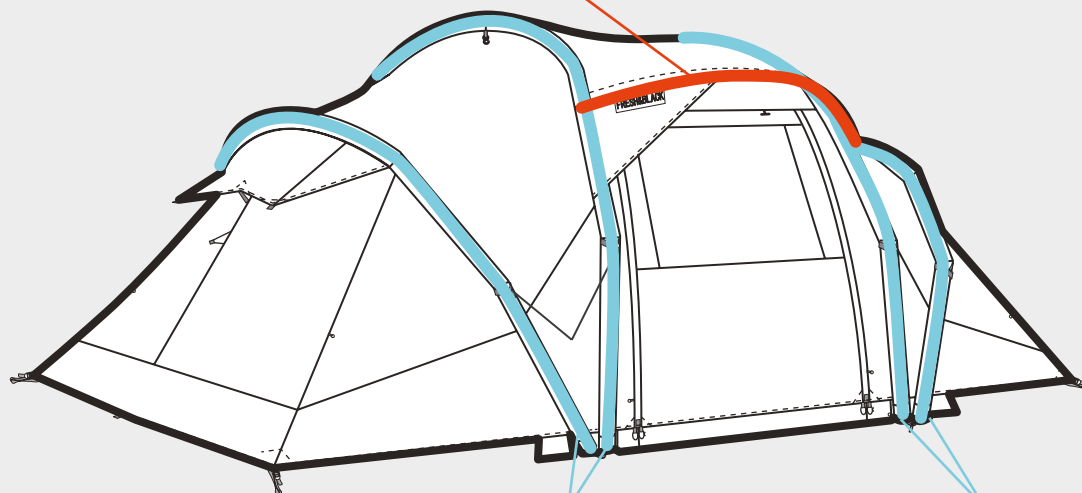

VARETA SEMI-ESTRUTURA

VARETA SEMI-ESTRUTURA

8733655 Semi-estrutura
2 seconds 3P EASY

8734184 Kit vareta porta
Air seconds 4.1 F&B

VARETA PORTA AIR SECONDS 4.1 F&B
Comprimento total: 2920 mm

ARMAÇÃO INSUFLÁVEL AIR SECONDS
Comprimento total: 6040 mm

8602039 Armação insuflável air seconds 604 cm

968710 Kit vareta porta
Air Seconds 4.2 F&B

VARETA PORTA AIR SECONDS 4.2 F&B
Comprimento total: 1760 mm

ARMAÇÃO INSUFLÁVEL AIR SECONDS
Comprimento total: 5360 mm