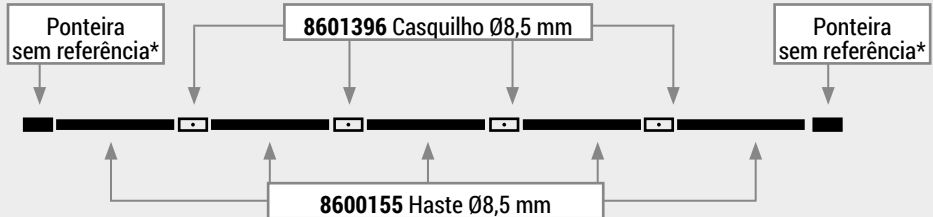

VARETA
Comprimento total: 2730 mm