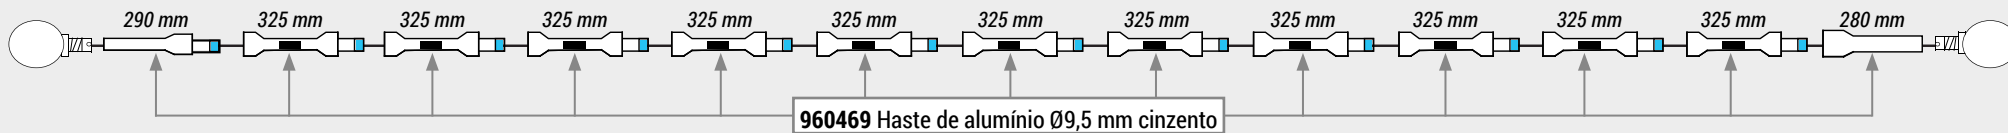

ESTACA
Comprimento total: 1840 mm

8589427 Estaca

VARETA (12 HASTES)
 Comprimento total: 3670 mm - Ø8,5 mm

VARETA (5 HASTES)
 Comprimento total: 1315 mm - Ø9,5 mm

960480 Haste de alumínio Ø9 mm preto

8603195 Kit montagem vareta Ø9 mm

VARETA (24 HASTES)
Ø9 mm

VARETA (10 HASTES)
Comprimento total: 3030 mm - Ø9 mm

VARETA (13 HASTES)
 Comprimento total: 4145 mm - Ø9,5 mm

VARETA (5 HASTES)
 Comprimento total: 1610 mm - Ø10,5 mm

VARETA (11 HASTES)
 Comprimento total: 3360 mm - Ø9,5 mm

VARETA (8 HASTES)
 Comprimento total: 2600 mm - Ø9 mm

VARETA (13 HASTES)
 Comprimento total: 4030 mm - Ø10,5 mm

VARETA (12 HASTES)
 Comprimento total: 3710 mm - Ø10,5 mm

VARETA DKT 900 - Ø10,5 MM
 Comprimento total: 4030 mm